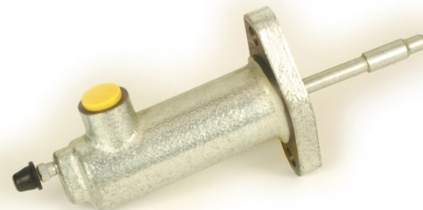

# Cilindro de embrague E 50 002

## Datos técnicos cilindro de embrague

<b>Eje</b>	<b>Diámetro</b> 23,81 mm
<b>Rosca</b> 12 x 1	<b>Sistema de frenos</b> ATE
<b>Material</b> Cast Iron	<b>Código EAN</b> 8432509607534