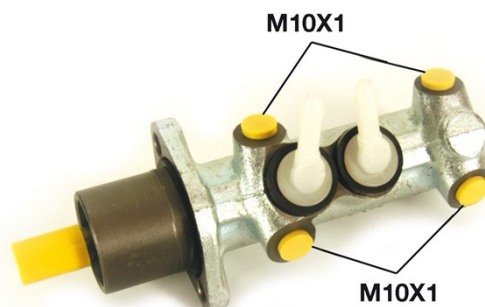

# Bomba de freno M 23 006

## Datos técnicos bomba de freno

<b>Eje</b>	<b>Diámetro</b> 23,81 mm
<b>Rosca</b> 10 x 1 (4)	<b>Sistema de frenos</b> Bosch
<b>Material</b> Cast Iron	<b>Posición</b>

**Código EAN**  
8432509608685