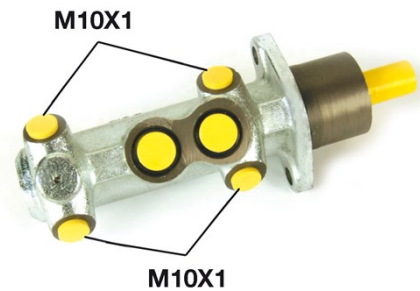

Bomba de freno M 23 033

Datos técnicos bomba de freno

Eje	Diámetro 23,81 mm
Rosca 10 x 1 (4)	Sistema de frenos
Material Cast Iron	Posición

Código EAN
8432509608951

Vehículos compatibles

ALFA ROMEO

Modelo	Tipo	Kw	Año
SPIDER (916_)	3.2 V6 24V	176	04/03 04/05

FIAT

Modelo	Tipo	Kw	Año
BRAVA (182_)	1.8 GT 16V (182.BC)	83	10/95 08/01
BRAVO I (182_)	1.2 16V 80	59	10/00 10/01
BRAVO I (182_)	1.2 16V 80	60	12/98 10/00
BRAVO I (182_)	1.4 (182.AA)	59	10/95 10/01
BRAVO I (182_)	1.4 (182.AG)	55	10/95 10/01
BRAVO I (182_)	1.6 16V (182.AB)	76	03/96 10/01
BRAVO I (182_)	1.8 GT (182.AC)	83	10/95 10/01
BRAVO I (182_)	1.9 D	48	10/95 10/01
BRAVO I (182_)	1.9 JTD	74	09/00 10/01
BRAVO I (182_)	1.9 JTD 105	77	12/98 10/01
BRAVO I (182_)	1.9 TD 100 S (182.AF)	74	03/96 10/01
BRAVO I (182_)	1.9 TD 75 S (182.AF)	55	03/96 10/01
BRAVO I (182_)	2.0 HGT 20V (182.AD)	108	10/95 07/98
BRAVO I (182_)	2.0 HGT 20V (182AQ)	113	07/98 10/01
COUPE (175_)	1.8 16V	96	03/96 08/00

LANCIA

Modelo	Tipo	Kw	Año
DEDRA (835_)	2.0 i.e. Turbo Integrale (835AO)	121	04/90 08/91

Códigos OE

Códigos OE compatibles

FIAT	60809922
FIAT	60812073
FIAT	82463795