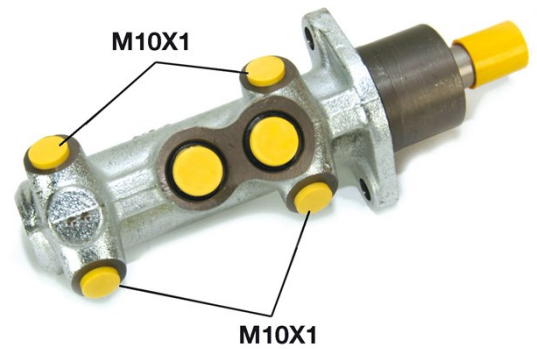

Bomba de freno M 23 034

Datos técnicos bomba de freno

Eje	Diámetro 22,2 mm
Rosca 10 x 1 (4)	Sistema de frenos Bosch
Material Cast Iron	Posición
Código EAN 8432509608968	

Vehículos compatibles

FIAT			
Modelo	Tipo	Kw	Año
GRANDE PUNTO (199_)	1.3 D Multijet	51	07/08 -
PALIO (178_)	1.2	44	07/97 08/02
PALIO (178_)	1.5	62	06/04 -
PALIO Weekend (178_)	1.2	59	09/01 -
PALIO Weekend (178_)	1.2 (178DYA1A, 178DXS1A)	44	07/97 10/04
PUNTO (188_)	1.2 16V 80 (188.233, .235, .253, .255, .333, .353, .639,...)	59	09/99 12/06
PUNTO (188_)	1.2 Bifuel	44	08/07 03/12
PUNTO (188_)	1.2 Natural Power	44	09/03 03/12
PUNTO (188_)	1.3 JTD 16V	51	06/03 03/12
PUNTO (188_)	1.4	70	09/03 03/12
PUNTO (188_)	1.8 130 HGT (188.738, .718)	96	09/99 03/12
PUNTO (188_)	1.9 DS 60 (188.031, .051, .231, .251)	44	09/99 03/12
PUNTO (188_)	1.9 JTD	63	10/01 03/12
PUNTO (188_)	1.9 JTD 80 (188.237, .257, .337, .357)	59	09/99 03/12
PUNTO Van (188_)	1.2 60	44	02/00 10/09
PUNTO Van (188_)	1.3 JTD	51	06/03 10/05
PUNTO Van (188_)	1.9 D 60	44	02/00 10/09
PUNTO Van (188_)	1.9 JTD	63	02/00 10/09