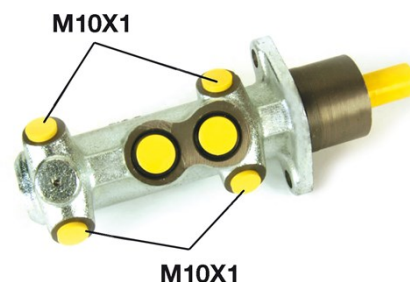

Datos técnicos bomba de freno

Eje	Diámetro 20,64 mm
Rosca 10 x 1 (4)	Sistema de frenos Bosch
Material Cast Iron	Posición

Código EAN
8432509608975

Vehículos compatibles

FIAT			
Modelo	Tipo	Kw	Año
GRANDE PUNTO (199_)	1.3 D Multijet	51	07/08 -
GRANDE PUNTO (199_)	1.4 16V	70	10/05 -
PALIO (178_)	1.5	62	06/04 -
PALIO Weekend (178_)	1.5	62	02/02 -
PALIO Weekend (178_)	1.6 16V	76	02/01 -
PALIO Weekend (178_)	1.9 JTD	59	09/01 -
PUNTO (188_)	1.2 16V 80 (188.233, .235, .253, .255, .333, .353, .639,...)	59	09/99 12/06
PUNTO (188_)	1.2 60 (188.030, .050, .130, .150, .230, .250)	44	09/99 12/10
PUNTO (188_)	1.2 Natural Power	44	09/03 03/12
PUNTO (188_)	1.3 JTD 16V	51	06/03 03/12
PUNTO (188_)	1.4	70	09/03 03/12
PUNTO (188_)	1.9 DS 60 (188.031, .051, .231, .251)	44	09/99 03/12
PUNTO (188_)	1.9 JTD	63	10/01 03/12
PUNTO (188_)	1.9 JTD 80 (188.237, .257, .337, .357)	59	09/99 03/12
PUNTO Van (188_)	1.2 60	44	02/00 10/09
PUNTO Van (188_)	1.3 JTD	51	06/03 10/05
PUNTO Van (188_)	1.9 D 60	44	02/00 10/09
PUNTO Van (188_)	1.9 JTD	63	02/00 10/09

SIENA (178_, 172_)	1.5	62	06/04 12/09
SIENA (178_, 172_)	1.6	76	11/00 12/09

Códigos OE

Códigos OE compatibles

FIAT	9948585
------	---------