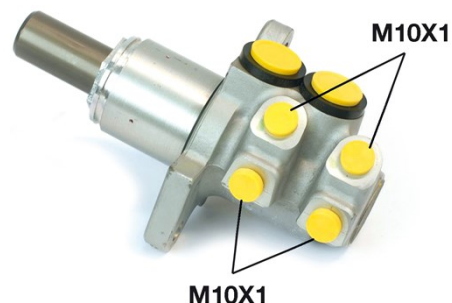

BOMBA DE FRENO M 23 036

La bomba de freno M 23 036 es sinónimo de fiabilidad

Para el funcionamiento correcto del sistema de frenos, todos los componentes de la bomba de freno tienen que cumplir exigentes requisitos de calidad y resistencia. Todas las bombas de freno Brembo se someten a controles exhaustivos en línea que garantizan la conformidad con los estándares más rigurosos.

- ✓Equivalente al OE
- ✓Seguridad
- ✓Test de duración
- ✓Test de explosión
- ✓Calidad Brembo
- ✓Duración
- ✓Test de estanqueidad

Características técnicas

Código EAN 8432509608982	Eje	Diámetro 22,2 mm
Rosca 10 x 1 (4)	Sistema de frenos TRW	Material Aluminium

VEHÍCULOS COMPATIBLES

FIAT

DOBLO Box Body/MPV (223_)	1.2 (223ZX1A)	48/65	03/01 01/04
DOBLO Box Body/MPV (223_)	1.3 D Multijet	55/75	10/05 01/10
DOBLO Box Body/MPV (223_)	1.3 JTD 16V	51/70	05/04 12/06
DOBLO Box Body/MPV (223_)	1.3 JTD 16V Multijet	62/84	08/06
DOBLO Box Body/MPV (223_)	1.4	57/77	10/05
DOBLO Box Body/MPV (223_)	1.6 16V (223ZXD1A)	76/103	10/01
DOBLO Box Body/MPV (223_)	1.6 Natural Power	76/103	09/02
DOBLO Box Body/MPV (223_)	1.9 D (223ZXB1A)	46/63	03/01
DOBLO Box Body/MPV (223_)	1.9 JTD	77/105	07/03
DOBLO Box Body/MPV (223_)	1.9 JTD (223ZXE1A)	74/100	10/01
DOBLO Box Body/MPV (223_)	1.9 JTD Multijet	88/120	12/06
DOBLO MPV (119_ 223_)	1.2 (223AXA1A)	48/65	03/01
DOBLO MPV (119_ 223_)	1.3 D Multijet	62/84	10/05
DOBLO MPV (119_ 223_)	1.3 JTD	55/75	05/05
DOBLO MPV (119_ 223_)	1.3 JTD 16V	51/70	12/04 05/05