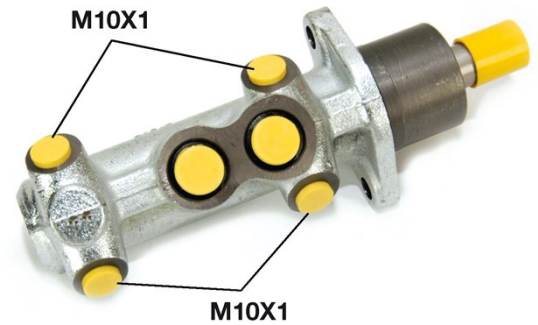

Bomba de freno M 23 062

Datos técnicos bomba de freno

Eje	Diámetro 22,2 mm
Rosca 10 x 1 (4)	Sistema de frenos BOSCH
Material Cast Iron	Posición

Código EAN
8432509609248

Vehículos compatibles

LANCIA				
Modelo	Tipo	Kw	Año	
LYBRA (839_)	1.6 16V (839AXA1A)	76	07/99 10/05	
LYBRA (839_)	1.8 16V (839AXB1A, 839AXG1A)	96	07/99 10/05	
LYBRA (839_)	1.9 JTD	85	05/01 10/05	
LYBRA (839_)	1.9 JTD (839AXD1A)	77	07/99 09/00	
LYBRA (839_)	1.9 JTD (839AXI1A)	81	09/00 05/01	
LYBRA (839_)	2.0 20V (839AXC11, 839AXC1A)	113	07/99 09/00	
LYBRA (839_)	2.0 20V (839AXH1A)	110	09/00 10/05	
LYBRA (839_)	2.4 20V	125	10/01 10/05	
LYBRA (839_)	2.4 JTD	110	05/02 10/05	
LYBRA (839_)	2.4 JTD (839AXE1A)	99	07/99 02/01	
LYBRA (839_)	2.4 JTD (839AXL1A)	103	09/00 05/02	
LYBRA SW (839_)	1.6 16V (839BXA1A)	76	07/99 10/05	
LYBRA SW (839_)	1.8 16V (839BXB1A, 839BXG1A)	96	07/99 10/05	
LYBRA SW (839_)	1.9 JTD	85	05/01 10/05	
LYBRA SW (839_)	1.9 JTD (839BXD1A)	77	07/99 09/01	
LYBRA SW (839_)	1.9 JTD (839BXI1A)	81	09/00 05/01	
LYBRA SW (839_)	2.0 20V (839BXC11, 839BXC1A)	113	07/99 09/00	
LYBRA SW (839_)	2.0 20V (839BXH1A)	110	09/00 10/05	

LYBRA SW(839_)	2.4 JTD	110	05/02 10/05
LYBRA SW(839_)	2.4 JTD (839BXE1A)	99	10/99 09/00
LYBRA SW(839_)	2.4 JTD (839BXL1A)	103	09/00 10/05

Códigos OE

Códigos OE compatibles

LANCIA	46741476
--------	----------