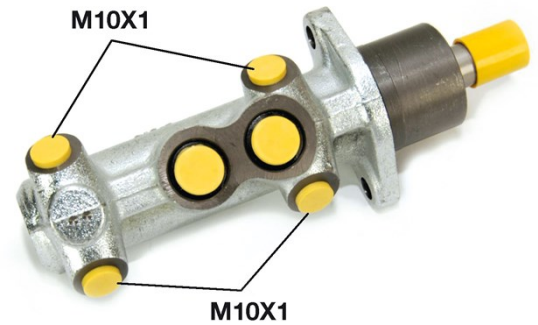

Bomba de freno M 23 062

Datos técnicos bomba de freno

Eje	Diámetro 22,2 mm
Rosca 10 x 1 (4)	Sistema de frenos BOSCH
Material Cast Iron	Posición

Código EAN
8432509609248

Vehículos compatibles

LANCIA				
Modelo	Tipo	kW/CV	Año	
LYBRA (839_)	1.6	76/103	10/00 10/05	
LYBRA (839_)	1.6 16V (839AXA1A)	76/103	07/99 10/05	
LYBRA (839_)	1.8 16V (839AXB1A, 839AXG1A)	96/131	07/99 10/05	
LYBRA (839_)	1.9 JTD (839.AXI1A, 839.AXN1A, 839.CXL1A)	85/116	05/01 10/05	
LYBRA (839_)	1.9 JTD (839AXD1A)	77/105	07/99 09/00	
LYBRA (839_)	1.9 JTD (839AXI1A)	81/110	09/00 05/01	
LYBRA (839_)	2.0 20V (839AXC11, 839AXC1A)	113/154	07/99 09/00	
LYBRA (839_)	2.0 20V (839AXH1A)	110/150	09/00 10/05	
LYBRA (839_)	2.4 20V (839.CXM1A)	125/170	10/01 10/05	
LYBRA (839_)	2.4 JTD (839.AXE1A)	110/150	05/02 10/05	
LYBRA (839_)	2.4 JTD (839AXE1A)	99/135	07/99 02/01	
LYBRA (839_)	2.4 JTD (839AXL1A)	103/140	09/00 05/02	
LYBRA SW (839_)	1.6 (839.BXF1A)	76/103	10/00 10/05	
LYBRA SW (839_)	1.6 16V (839BXA1A)	76/103	07/99 10/05	
LYBRA SW (839_)	1.8 16V (839BXB1A, 839BXG1A)	96/131	07/99 10/05	
LYBRA SW (839_)	1.9 JTD (839.BXI1A, 839.BXN1A, 839.CXL1A)	85/116	05/01 10/05	
LYBRA SW (839_)	1.9 JTD (839BXD1A)	77/105	07/99 09/01	
LYBRA SW (839_)	1.9 JTD (839BXI1A)	81/110	09/00 05/01	

LYBRA SW(839_)	2.0 20V (839BXC11, 839BXC1A)	113/154	07/99 09/00
LYBRA SW(839_)	2.0 20V (839BXH1A)	110/150	09/00 10/05
LYBRA SW(839_)	2.4 JTD (839.BXE1A)	110/150	05/02 10/05
LYBRA SW(839_)	2.4 JTD (839BXE1A)	99/135	10/99 09/00
LYBRA SW(839_)	2.4 JTD (839BXL1A)	103/140	09/00 10/05