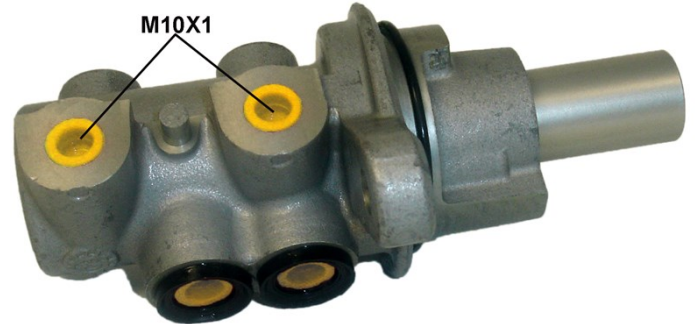

# BOMBA DE FRENO M 23 070

La bomba de freno M 23 070 es sinónimo de fiabilidad

Para el funcionamiento correcto del sistema de frenos, todos los componentes de la bomba de freno tienen que cumplir exigentes requisitos de calidad y resistencia. Todas las bombas de freno Brembo se someten a controles exhaustivos en línea que garantizan la conformidad con los estándares más rigurosos.

## Características técnicas

Código EAN <b>8432509635636</b>	Eje	Diámetro <b>22,225 mm</b>
Rosca <b>10 x 1 (2)</b>	Sistema de frenos <b>Bosch</b>	Material <b>Aluminium</b>