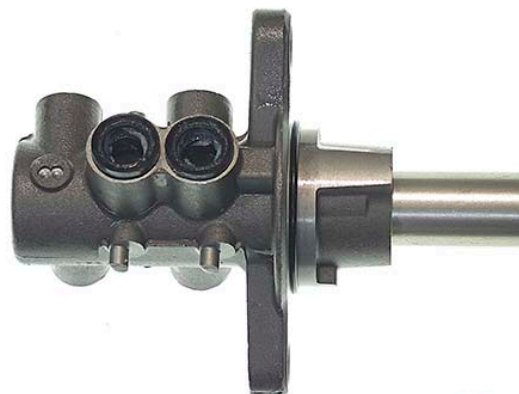

Datos técnicos bomba de freno

Eje	Diámetro 23,8 mm
Rosca 10 X 1 (4)	Sistema de frenos Bosch
Material Aluminium	Posición
Código EAN 8432509653029	

Vehículos compatibles

FIAT			
Modelo	Tipo	Kw	Año
DOBLO Box Body / Estate (263_)	1.3 D Multijet	66	02/10 -
DOBLO Box Body / Estate (263_)	1.3 D Multijet	59	03/16 -
DOBLO Box Body / Estate (263_)	1.3 D Multijet	70	03/16 -
DOBLO Box Body / Estate (263_)	1.3 D Multijet	55	11/13 -
DOBLO Box Body / Estate (263_)	1.4	70	02/10 -
DOBLO Box Body / Estate (263_)	1.4	88	10/11 -
DOBLO Box Body / Estate (263_)	1.4 Natural Power	88	06/10 -
DOBLO Box Body / Estate (263_)	1.6 D Multijet	66	02/10 -
DOBLO Box Body / Estate (263_)	1.6 D Multijet	74	02/10 -
DOBLO Box Body / Estate (263_)	1.6 D Multijet	77	02/10 -
DOBLO Box Body / Estate (263_)	1.6 D Multijet	88	02/16 -
DOBLO Box Body / Estate (263_)	2.0 D Multijet	99	02/10 -
DOBLO MPV (263_)	1.3 D Multijet	66	02/10 -
DOBLO MPV (263_)	1.3 D Multijet	70	03/16 -
DOBLO MPV (263_)	1.4	88	10/11 -
DOBLO MPV (263_)	1.4 (263AXA1A)	70	02/10 -
DOBLO MPV (263_)	1.4 Natural Power	88	02/10 -
DOBLO MPV (263_)	1.6 D Multijet	66	02/10 -
DOBLO MPV (263_)	1.6 D Multijet	77	02/10 -

DOBLO MPV (263_)	1.6 D Multijet	70	03/15 -
DOBLO MPV (263_)	1.6 D Multijet	88	03/15 -
DOBLO MPV (263_)	1.6 D Multijet	74	03/16 -
DOBLO MPV (263_)	2.0 D Multijet (263AXF1B)	99	01/10 -
DOBLO Platform/Chassis (263_)	1.3 D Multijet	66	02/10 -
DOBLO Platform/Chassis (263_)	1.3 D Multijet	59	03/16 -
DOBLO Platform/Chassis (263_)	1.3 D Multijet	70	03/16 -
DOBLO Platform/Chassis (263_)	1.3 D Multijet	55	11/13 -
DOBLO Platform/Chassis (263_)	1.4	70	04/10 -
DOBLO Platform/Chassis (263_)	1.4	88	10/11 -
DOBLO Platform/Chassis (263_)	1.4 Natural Power	88	06/10 -
DOBLO Platform/Chassis (263_)	1.6 D Multijet	66	02/10 -
DOBLO Platform/Chassis (263_)	1.6 D Multijet	77	02/10 -
DOBLO Platform/Chassis (263_)	1.6 D Multijet	74	02/11 -
DOBLO Platform/Chassis (263_)	1.6 D Multijet	88	02/16 -
DOBLO Platform/Chassis (263_)	2.0 D Multijet	99	02/10 -