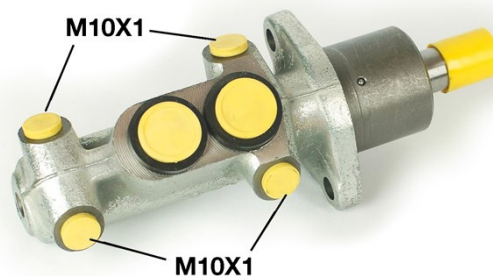

Bomba de freno M 50 011

Datos técnicos bomba de freno

Eje	Diámetro 23,81 mm
Rosca 10 x 1 (4)	Sistema de frenos BOSCH
Material Cast Iron	Posición

Código EAN
8432509610152

Vehículos compatibles

MERCEDES-BENZ

Modelo	Tipo	Kw	Año
V-CLASS (638/2)	V 200 (638.214, 638.294)	95	02/97 07/03
V-CLASS (638/2)	V 200 CDI (638.294)	75	03/99 07/03
V-CLASS (638/2)	V 220 CDI (638.294)	90	03/99 07/03
V-CLASS (638/2)	V 230 (638.234, 638.294)	105	10/96 07/03
V-CLASS (638/2)	V 230 TD (638.274)	72	09/96 07/03
V-CLASS (638/2)	V 280 (638.244, 638.294)	128	08/97 07/03
VITO Box (638)	108 CDI 2.2 (638.094)	60	03/99 07/03
VITO Box (638)	108 D 2.3 (638.064, 638.068)	58	03/97 07/03
VITO Box (638)	110 CDI 2.2 (638.094)	75	03/99 07/03
VITO Box (638)	110 D 2.3 (638.074, 638.078)	72	03/97 07/03
VITO Box (638)	112 CDI 2.2 (638.094)	90	03/99 07/03
VITO Box (638)	113 2.0 (638.014, 638.094)	95	03/97 07/03
VITO Box (638)	114 2.3 (638.034, 638.094)	105	03/97 07/03
VITO Bus (638)	108 CDI 2.2 (638.194)	60	03/99 07/03
VITO Bus (638)	108 D 2.3 (638.164)	58	02/96 07/03
VITO Bus (638)	110 CDI 2.2 (638.194)	75	03/99 07/03
VITO Bus (638)	110 TD 2.3 (638.174)	72	02/96 07/03
VITO Bus (638)	112 CDI 2.2 (638.194)	90	03/99 07/03
VITO Bus (638)	113 2.0 (638.114, 638.194)	95	02/96 07/03