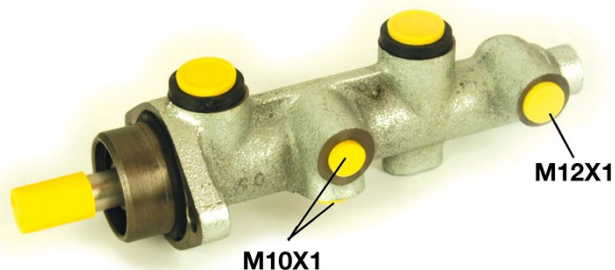

Bomba de freno M 59 014

Datos técnicos bomba de freno

Eje	Diámetro mm
Rosca 10 x 1 (2), 12 x 1 (1)	Sistema de frenos ATE
Material Cast Iron	Posición

Código EAN
8432509610848

Vehículos compatibles

CHEVROLET

Modelo	Tipo	Kw	Año
VECTRA	2.0	81	03/96 12/05

OPEL

Modelo	Tipo	Kw	Año
OMEGA A (V87)	1.8 (F19, M19, N19)	85	09/86 03/94
OMEGA A (V87)	1.8 (F19, M19, N19)	65	09/87 03/94
OMEGA A (V87)	1.8 N (F19, M19, N19)	60	09/86 08/87
OMEGA A (V87)	1.8 N (F19, M19, N19)	63	11/86 09/88
OMEGA A (V87)	1.8 S (F19, M19, N19)	66	09/86 03/94
OMEGA A (V87)	2.0 (F19, M19, N19)	90	09/86 03/94
OMEGA A (V87)	2.0 (F19, M19, N19)	73	09/90 03/94
OMEGA A (V87)	2.0 (F19, M19, N19)	74	09/90 03/94
OMEGA A (V87)	2.0 i (F19, M19, N19)	85	09/86 03/94
OMEGA A (V87)	2.3 D (F19, M19, N19)	54	10/86 03/94
OMEGA A (V87)	2.3 TD (F19, M19, N19)	66	10/86 08/88
OMEGA A (V87)	2.3 TD Interc. (F19, M19, N19)	74	08/88 03/94
OMEGA A (V87)	2.4 i (F19, M19, N19)	92	09/88 03/94
OMEGA A Estate (V87)	1.8 (F35, M35)	85	09/86 03/94
OMEGA A Estate (V87)	1.8 (F35, M35)	65	09/87 03/94
OMEGA A Estate (V87)	1.8 N (F35, M35)	60	09/86 08/87

VAUXHALL

Modelo	Tipo	Kw	Año
CARLTON Mk III Estate (V87)	1.8	65	09/87 03/94
CARLTON Mk III Estate (V87)	1.8 i	85	09/86 03/94
CARLTON Mk III Estate (V87)	1.8 S	66	09/86 03/94
CARLTON Mk III Estate (V87)	2.0	85	09/86 03/94
CARLTON Mk III Estate (V87)	2.0 i	90	09/86 03/94
CARLTON Mk III Estate (V87)	2.2 TD	66	09/86 08/88
CARLTON Mk III Estate (V87)	2.3 D	54	09/86 03/94
CARLTON Mk III Estate (V87)	2.3 TD Interc.	74	09/88 03/94
CARLTON Mk III Saloon (V87)	1.8	65	09/87 03/94
CARLTON Mk III Saloon (V87)	1.8 i	85	09/86 03/94
CARLTON Mk III Saloon (V87)	1.8 S	66	09/86 03/94
CARLTON Mk III Saloon (V87)	2.0	85	09/86 03/94
CARLTON Mk III Saloon (V87)	2.0	74	09/90 03/94
CARLTON Mk III Saloon (V87)	2.0 i	90	09/86 03/94
CARLTON Mk III Saloon (V87)	2.2 TD	66	10/86 08/88
CARLTON Mk III Saloon (V87)	2.3 D	54	09/86 03/94
CARLTON Mk III Saloon (V87)	2.3 TD Interc.	74	08/88 03/94