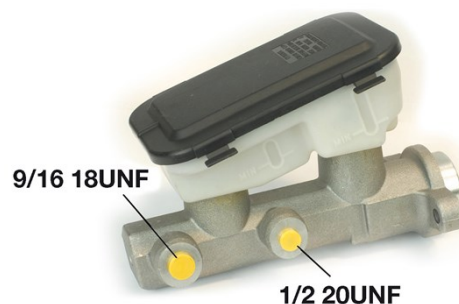

Bomba de freno M 59 068

Datos técnicos bomba de freno

Eje	Diámetro 22,2 mm
Rosca 12 X 1 (2)	Sistema de frenos Bosch
Material Aluminium	Posición

Código EAN
8432509638118

Vehículos compatibles

OPEL			
Modelo	Tipo	Kw	Año
ADAM (M13)	1.0	66	07/14 -
ADAM (M13)	1.0	85	07/14 -
ADAM (M13)	1.2	51	10/12 -
ADAM (M13)	1.4	64	10/12 -
ADAM (M13)	1.4	74	10/12 -
ADAM (M13)	1.4 LPG	64	07/13 -
ADAM (M13)	1.4 S	110	11/14 -
CORSA D (S07)	1.0 (L08, L68)	44	07/06 12/10
CORSA D (S07)	1.0 (L08, L68)	48	12/09 08/14
CORSA D (S07)	1.2 (L08, L68)	59	07/06 08/14
CORSA D (S07)	1.2 (L08, L68)	51	12/09 08/14
CORSA D (S07)	1.2 (L08, L68)	63	12/09 08/14
CORSA D (S07)	1.2 LPG (L08, L68)	61	06/11 08/14
CORSA D (S07)	1.2 LPG (L08, L68)	63	06/11 08/14
CORSA D (S07)	1.2 LPG (L08, L68)	59	08/06 08/14
CORSA D (S07)	1.3 CDTI (L08, L68)	70	06/09 08/14
CORSA D (S07)	1.3 CDTI (L08, L68)	66	07/06 06/11
CORSA D (S07)	1.3 CDTI (L08, L68)	55	07/06 08/14
CORSA D (S07)	1.4 (L08, L68)	66	07/06 08/14