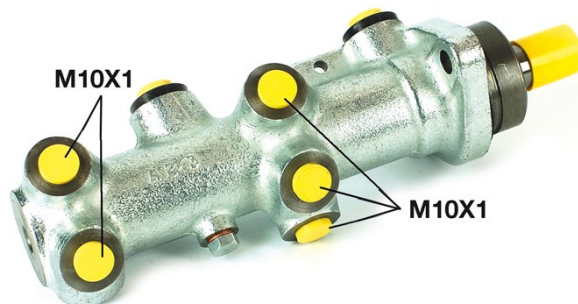

BOMBA DE FRENO M 61 006

La bomba de freno M 61 006 es sinónimo de fiabilidad

Para el funcionamiento correcto del sistema de frenos, todos los componentes de la bomba de freno tienen que cumplir exigentes requisitos de calidad y resistencia. Todas las bombas de freno Brembo se someten a controles exhaustivos en línea que garantizan la conformidad con los estándares más rigurosos.

- ✓ Equivalente al OE
- ✓ Calidad Brembo
- ✓ Seguridad
- ✓ Duración
- ✓ Test de duración
- ✓ Test de estanqueidad
- ✓ Test de explosión

Características técnicas

Código EAN 8432509611159	Eje	Diámetro 23,81 mm
Rosca 10 x 1 (5)	Sistema de frenos Bendix	Material Cast Iron