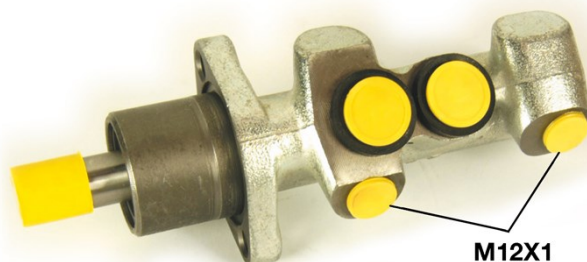

Bomba de freno M 61 047

Datos técnicos bomba de freno

Eje	Diámetro 23,81 mm
Rosca 12 x 1 (2)	Sistema de frenos Bendix
Material Cast Iron	Posición

Código EAN
8432509611562

Vehículos compatibles

CITROËN			
Modelo	Tipo	Kw	Año
BERLINGO / BERLINGO FIRST Box (M_)	1.1 i (MAHDZ, MBHDZ, MBHFX)	44	07/96 03/08
BERLINGO / BERLINGO FIRST Box (M_)	1.4 i (MBKFX, MBKFW)	55	07/96 12/11
BERLINGO / BERLINGO FIRST Box (M_)	1.8 D (MBA9A, MCA9A)	43	07/96 10/02
BERLINGO / BERLINGO FIRST Box (M_)	1.8 i	66	08/99 10/02
BERLINGO / BERLINGO FIRST Box (M_)	1.9 D (MBDJY)	51	07/96 12/03
BERLINGO / BERLINGO FIRST Box (M_)	1.9 D 70 (MBWJZ, MCWJZ)	51	04/99 12/11
BERLINGO / BERLINGO FIRST Box (M_)	1.9 D 70 4WD (MBWJZ, MCWJZ)	51	07/98 03/06
BERLINGO / BERLINGO FIRST Box (M_)	2.0 HDI 90 (MBRHY, MCRHY)	66	12/99 12/11
BERLINGO / BERLINGO FIRST Box (M_)	2.0 HDI 90 4WD (MBRHY, MCRHY)	66	11/00 10/05
PEUGEOT			
Modelo	Tipo	Kw	Año
406 Break (8E/F)	1.8	66	05/97 10/04
406 Break (8E/F)	1.8 16V	81	10/96 10/00
406 Break (8E/F)	1.9 D	55	10/96 10/04
406 Break (8E/F)	1.9 TD	66	10/96 10/04
406 Break (8E/F)	2.0	104	11/96 03/99
406 Break (8E/F)	2.0 16V	99	01/99 10/00
406 Break (8E/F)	2.0 16V	97	10/96 10/04

406 Break (8E/F)	2.0 Turbo	108	10/96 10/04
406 Break (8E/F)	2.1 TD 12V	80	10/96 10/04
406 Break (8E/F)	3.0 24V	140	10/96 10/04
PARTNER Box (5) / RANCH Box (5)	1.1	44	06/96 09/05
PARTNER Box (5) / RANCH Box (5)	1.4	55	06/96 12/15
PARTNER Box (5) / RANCH Box (5)	1.4 BiFuel	55	04/03 10/06
PARTNER Box (5) / RANCH Box (5)	1.8	66	03/97 08/00
PARTNER Box (5) / RANCH Box (5)	1.8 D	43	06/96 12/02
PARTNER Box (5) / RANCH Box (5)	1.8 D	44	11/96 02/98
PARTNER Box (5) / RANCH Box (5)	1.9 D	50	05/96 12/98
PARTNER Box (5) / RANCH Box (5)	1.9 D	51	06/96 12/02
PARTNER Box (5) / RANCH Box (5)	1.9 D	51	06/96 12/15
PARTNER Box (5) / RANCH Box (5)	1.9 D 4x4	51	04/04 11/07
PARTNER Box (5) / RANCH Box (5)	2.0 HDi	66	04/00 07/08
PARTNER Box (5) / RANCH Box (5)	Electric	25	04/96 12/02