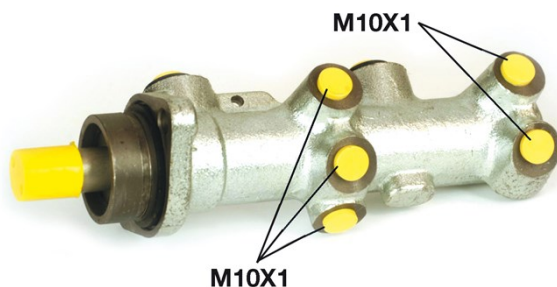

BOMBA DE FRENO M 61 114

La bomba de freno M 61 114 es sinónimo de fiabilidad

Para el funcionamiento correcto del sistema de frenos, todos los componentes de la bomba de freno tienen que cumplir exigentes requisitos de calidad y resistencia. Todas las bombas de freno Brembo se someten a controles exhaustivos en línea que garantizan la conformidad con los estándares más rigurosos.

- ✓ Equivalente al OE
- ✓ Calidad Brembo
- ✓ Seguridad
- ✓ Duración
- ✓ Test de duración
- ✓ Test de estanqueidad
- ✓ Test de explosión

Características técnicas

Código EAN 8432509638538	Eje	Diámetro 23,81 mm
Rosca 10 x 1 (5)	Sistema de frenos Bendix	Material Cast Iron