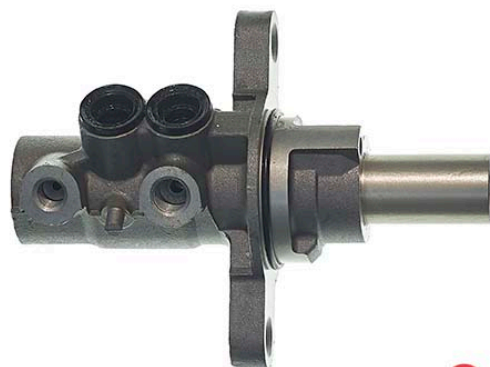

Datos técnicos bomba de freno

| | |
|--|-----------------------------------|
| Eje | Diámetro 23,81 mm |
| Rosca 12 x 1 (1), 10 x 1 (1) | Sistema de frenos Bosch |
| Material Aluminium | Posición |
| Código EAN 8432509654552 | |