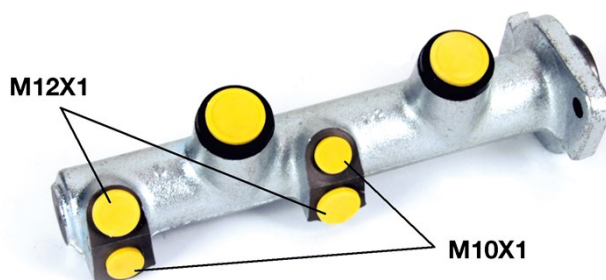

Bomba de freno M 68 070

Datos técnicos bomba de freno

Eje	Diámetro 20,64 mm
Rosca 10 x 1 (2), 12 x 1 (2)	Sistema de frenos
Material Cast Iron	Posición

Código EAN
8432509638828

Vehículos compatibles

RENAULT				
Modelo	Tipo	Kw	Año	
25 (B29_)	2.0 (B297)	74	04/84 12/92	
25 (B29_)	2.1 Turbo-D FWD (B290, B29W)	63	04/84 12/92	
25 (B29_)	2.2 (B29)	76	11/85 03/89	
25 (B29_)	2.2 (B29B)	79	09/86 12/92	
25 (B29_)	2.2 (B29E)	89	04/84 12/89	
25 (B29_)	2.2 (B29E)	91	04/84 12/89	