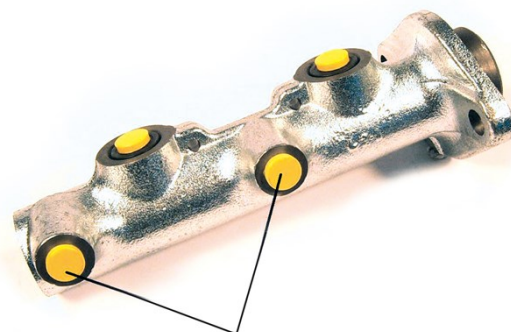

Bomba de freno M 71 003

Datos técnicos bomba de freno

Eje	Diámetro mm
Rosca 10 x 1 (2)	Sistema de frenos
Material Cast Iron	Posición
Código EAN 8432509612286	

M10X1

Vehículos compatibles

SAAB				
Modelo	Tipo	Kw	Año	
900 I (AC4, AM4)	2.0 -16	92	01/86 12/88	
900 I (AC4, AM4)	2.0 c	74	07/82 12/88	
900 I (AC4, AM4)	2.0 c	79	11/80 08/84	
900 I (AC4, AM4)	2.0 EMS	87	01/79 12/80	
900 I (AC4, AM4)	2.0 i	85	11/80 08/90	
900 I (AC4, AM4)	2.0 Turbo	107	10/80 07/85	
900 I (AC4, AM4)	2.0 Turbo	103	10/86 12/91	
900 I (AC4, AM4)	2.0 Turbo-16 S	129	01/84 12/88	
900 I Combi Coupe	2.0 -16	92	01/86 12/88	
900 I Combi Coupe	2.0 c	79	09/78 08/84	
900 I Combi Coupe	2.0 c	74	09/79 12/88	
900 I Combi Coupe	2.0 EMS	87	09/78 08/79	
900 I Combi Coupe	2.0 i	85	11/80 12/88	
900 I Combi Coupe	2.0 Turbo	107	09/78 07/85	
900 I Combi Coupe	2.0 Turbo	103	10/86 12/91	
900 I Combi Coupe	2.0 Turbo-16 S	129	02/84 12/88	
99	2.0 EMS	87	09/74 12/78	
99	2.0 GL	74	09/74 12/84	
99 Combi Coupe	2.0	79	03/76 05/78	