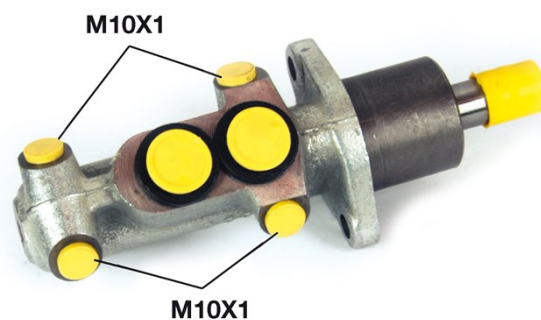

Bomba de freno M 85 012

Datos técnicos bomba de freno

Eje	Diámetro 22,2 mm
Rosca 10 x 1 (4)	Sistema de frenos TRW
Material Cast Iron	Posición
Código EAN 8432509612620	

Vehículos compatibles

AUDI			
Modelo	Tipo	Kw	Año
100 (44, 44Q, C3)	1.8	66	08/83 07/89
100 (44, 44Q, C3)	1.8 Cat	66	03/85 11/90
100 (44, 44Q, C3)	2.0 Cat	85	01/88 11/90
100 (44, 44Q, C3)	2.0 D Turbo	74	03/88 11/90
100 (44, 44Q, C3)	2.2 Turbo	121	08/86 11/90
100 (44, 44Q, C3)	2.3 E	98	01/90 11/90
100 (44, 44Q, C3)	2.3 E	100	10/86 11/90
100 (44, 44Q, C3)	2.4 D	60	08/89 07/91
100 (44, 44Q, C3)	2.5 TDI	88	01/90 11/90
100 (4A2, C4)	2.5 TDI	85	12/90 07/94
100 (4A2, C4)	2.8 E	128	12/90 07/94
100 (C1)	1.6	63	01/75 07/76
100 Avant (44, 44Q, C3)	1.8	65	02/86 07/90
100 Avant (44, 44Q, C3)	1.8	66	08/83 07/89
100 Avant (44, 44Q, C3)	1.8 Cat	66	03/85 11/90
100 Avant (44, 44Q, C3)	2.0 D	51	03/83 11/90
100 Avant (44, 44Q, C3)	2.0 E Cat	85	01/88 11/90
100 Avant (44, 44Q, C3)	2.0 TD	74	03/88 11/90
100 Avant (44, 44Q, C3)	2.4 D	60	08/89 11/90