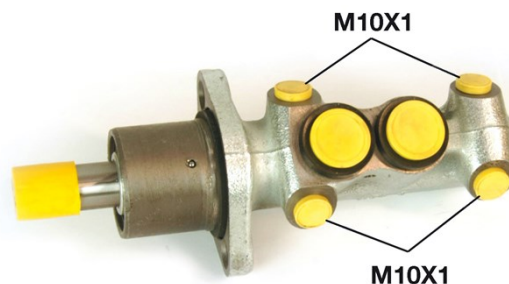

Bomba de freno M 85 059

Datos técnicos bomba de freno

Eje	Diámetro mm
Rosca 10 x 1 (4)	Sistema de frenos Bosch
Material Cast Iron	Posición

Código EAN
8432509639160

Vehículos compatibles

SEAT				
Modelo	Tipo	Kw	Año	
CORDOBA (6K1, 6K2)	1.0 i	37	09/96 10/02	
CORDOBA (6K1, 6K2)	1.4 16V	55	05/00 10/02	
CORDOBA (6K1, 6K2)	1.6 i	55	02/93 10/02	
CORDOBA (6K1, 6K2)	1.6 i	55	05/94 06/99	
CORDOBA (6K1, 6K2)	1.6 i	74	07/96 10/02	
CORDOBA (6K1, 6K2)	1.8 T 20V Cupra	115	07/00 10/02	
CORDOBA (6K1, 6K2)	1.9 D	47	01/96 08/96	
CORDOBA (6K1, 6K2)	1.9 D	50	02/93 08/96	
CORDOBA (6K1, 6K2)	1.9 SDI	50	06/99 10/02	
CORDOBA (6K1, 6K2)	1.9 TDI	81	03/97 10/02	
CORDOBA (6K1, 6K2)	1.9 TDI	66	08/96 10/02	
CORDOBA (6K1, 6K2)	2.0 i	85	02/93 06/99	
CORDOBA (6K1, 6K2)	2.0 i 16V	110	08/96 06/99	
CORDOBA Vario (6K5)	1.4 16V	55	06/99 12/02	
CORDOBA Vario (6K5)	1.4 i	44	09/96 12/02	
CORDOBA Vario (6K5)	1.6 i	55	09/96 12/02	
CORDOBA Vario (6K5)	1.6 i	74	09/96 12/02	
CORDOBA Vario (6K5)	1.9 SDI	50	06/99 12/02	
CORDOBA Vario (6K5)	1.9 TDI	81	07/97 12/02	

CORDOBA Vario (6K5)	1.9 TDI	66	08/96 12/02
IBIZA II (6K1)	1.0 16V	51	10/99 02/02
IBIZA II (6K1)	1.0 i	37	09/96 02/02
IBIZA II (6K1)	1.4 16V	55	05/00 02/02
IBIZA II (6K1)	1.4 i	44	09/93 02/02
IBIZA II (6K1)	1.4 i 16V	74	06/97 02/02
IBIZA II (6K1)	1.6 i	55	03/93 02/02
IBIZA II (6K1)	1.6 i	74	04/96 02/02
IBIZA II (6K1)	1.6 i	55	09/94 06/99
IBIZA II (6K1)	1.8 T 20V Cupra	115	07/00 02/02
IBIZA II (6K1)	1.9 D	47	04/93 08/96
IBIZA II (6K1)	1.9 D	50	10/94 08/96
IBIZA II (6K1)	1.9 SDI	47	08/96 08/99
IBIZA II (6K1)	1.9 SDI	50	08/99 02/02
IBIZA II (6K1)	1.9 TDI	81	02/97 02/02
IBIZA II (6K1)	1.9 TDI	66	08/96 02/02
IBIZA II (6K1)	2.0 i	85	03/93 08/99
IBIZA II (6K1)	2.0 i 16V	110	08/96 08/99
INCA (6K9)	1.4 16V	55	04/00 06/03
INCA (6K9)	1.4 i	44	11/95 06/03
INCA (6K9)	1.6 i	55	06/97 09/00
INCA (6K9)	1.7 D	42	09/96 06/03
INCA (6K9)	1.9 D	47	11/95 06/03
INCA (6K9)	1.9 SDI	47	11/95 06/03