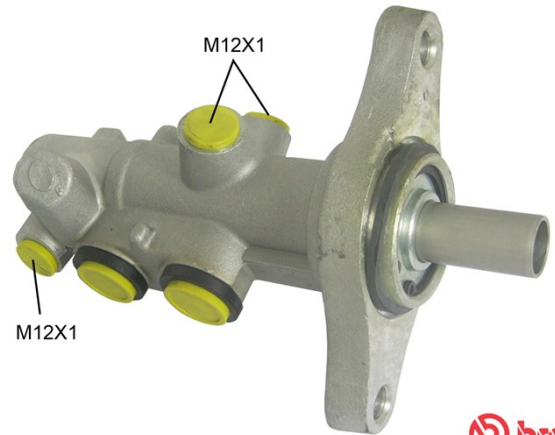

Bomba de freno M 85 061

Datos técnicos bomba de freno

Eje	Diámetro 22,2 mm
Rosca 12 x 1 (3)	Sistema de frenos ATE
Material Aluminium	Posición
Código EAN 8432509639184	

Vehículos compatibles

AUDI

Modelo	Tipo	Kw	Año
A2 (8Z0)	1.2 TDI	45	03/01 08/05
A2 (8Z0)	1.4	55	02/00 08/05
A2 (8Z0)	1.4 TDI	55	02/00 08/05
A2 (8Z0)	1.4 TDI	66	11/03 08/05
A2 (8Z0)	1.6 FSI	81	05/02 08/05

Códigos OE

Códigos OE compatibles

AUDI	8Z1614019B
AUDI	8Z2614019B