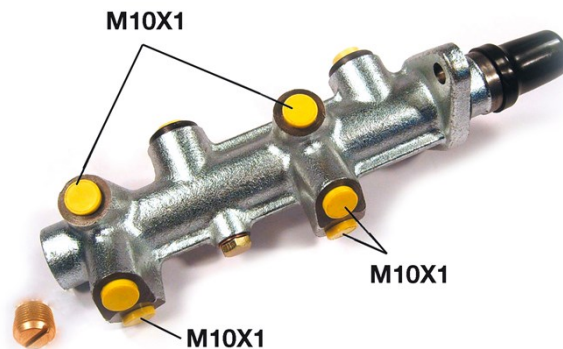

# Bomba de freno M 85 076

## Datos técnicos bomba de freno

<b>Eje</b>	<b>Diámetro</b> 17,46 mm
<b>Rosca</b> 10 x 1 (5)	<b>Sistema de frenos</b> ATE
<b>Material</b> Cast Iron	<b>Posición</b>
<b>Código EAN</b> 8432509639337	