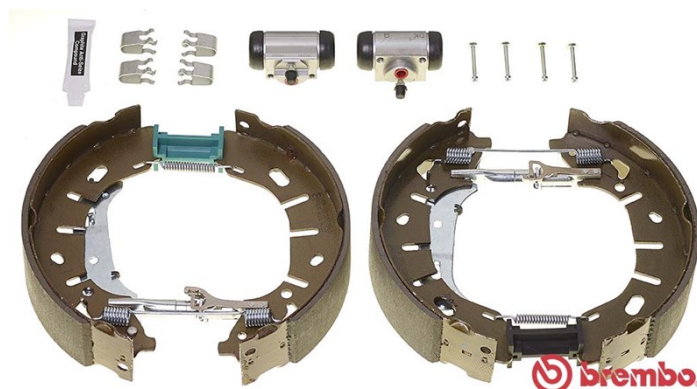

# KIT DE ZAPATA DE FRENO K 23 070

El kit de la zapata K 23 070 es sinónimo de fiabilidad

El kit & Fit Brembo es la solución ideal para el mantenimiento de los frenos de tambor. Todo lo necesario para un servicio rápido y eficaz dentro de un único paquete, premontado y con la garantía de calidad de Brembo. El kit incluye todos los componentes necesarios para el mantenimiento de los frenos de tambor: zapatas, cilindros de freno, muelles, lubricante y kit de fijación.

- ✓ Equivalente al OE
- ✓ Calidad Brembo
- ✓ Certificado ECE-R90
- ✓ Seguridad
- ✓ Duración
- ✓ Montaje rápido
- ✓ Con accesorios
- ✓ Kit preensamblado

## Características técnicas

Código EAN <b>8020584077962</b>	<b>Trasero</b>	Diámetro <b>254 mm</b>
Anchura <b>57 mm</b>	Diámetro del cilindro <b>25 mm</b>	Tipo de montaje <b>Preensamblado</b>
Sistema de frenos <b>AP Lockheed</b>	Regulador de frenada	

DOBLO Cargo (263_)	1.6 D Multijet	74/100	02/10
DOBLO Cargo (263_)	1.6 D Multijet	66/90	02/10
DOBLO Cargo (263_)	1.6 D Multijet (263.WXN1B, 263.ZXN1B)	88/120	02/16
DOBLO Cargo (263_)	2.0 D Multijet	99/135	02/10
DOBLO Platform/Chassis (263_)	1.3 D Multijet	55/75	11/13
DOBLO Platform/Chassis (263_)	1.3 D Multijet (263.HXT1A, 263.YXT1A)	59/80	03/16
DOBLO Platform/Chassis (263_)	1.3 D Multijet (263.HXU1A, 263.YXU1A)	70/95	03/16
DOBLO Platform/Chassis (263_)	1.4	88/120	10/11
DOBLO Platform/Chassis (263_)	1.4	70/95	04/10
DOBLO Platform/Chassis (263_)	1.4 Natural Power	88/120	06/10
DOBLO Platform/Chassis (263_)	1.6 D Multijet	74/101	02/11
DOBLO Platform/Chassis (263_)	1.6 D Multijet	77/105	02/10
DOBLO Platform/Chassis (263_)	1.6 D Multijet	66/90	02/10
DOBLO Platform/Chassis (263_)	1.6 D Multijet (263.HXN1B, 263.YXN1B)	88/120	02/16
DOBLO Platform/Chassis (263_)	2.0 D Multijet	99/135	02/10