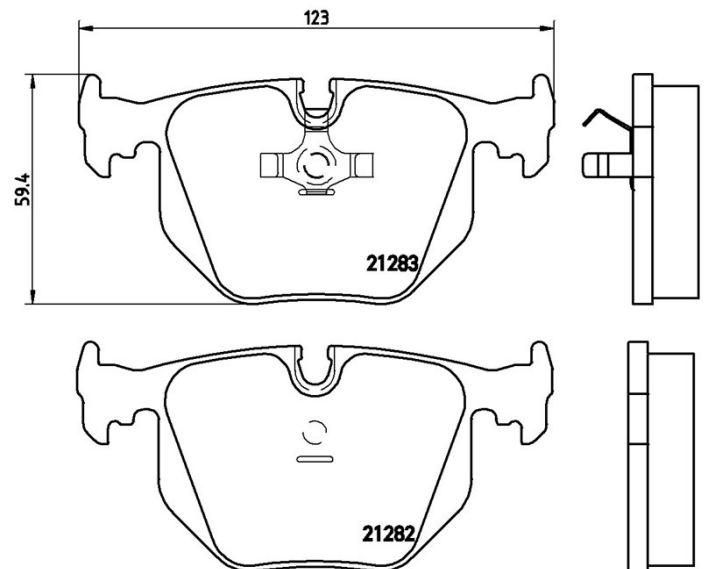

Datos técnicos pastillas

Eje
Trasero

WVA
21282, 21283

Anchura
123 mm

Espesor
17,3 mm

Altura
59,4 mm

Sistema de frenos
Teves

Accesorios

Avisador de desgaste
Preparado

Código EAN
8020584050163

Vehículos compatibles

BMW				
Modelo	Tipo	Kw	Año	
5 (E34)	M5	250	03/92 09/95	
5 (E34)	M5	232	10/88 05/92	
5 (E34)	M5 Cat	232	10/88 05/92	
5 Touring (E34)	M5	250	09/94 01/97	
8 (E31)	840 Ci	210	03/96 06/99	
8 (E31)	840 i	210	03/93 02/96	
8 (E31)	850 Ci	240	09/94 12/99	
8 (E31)	850 CSi	280	11/92 12/96	
8 (E31)	850 i,Ci	220	04/90 10/94