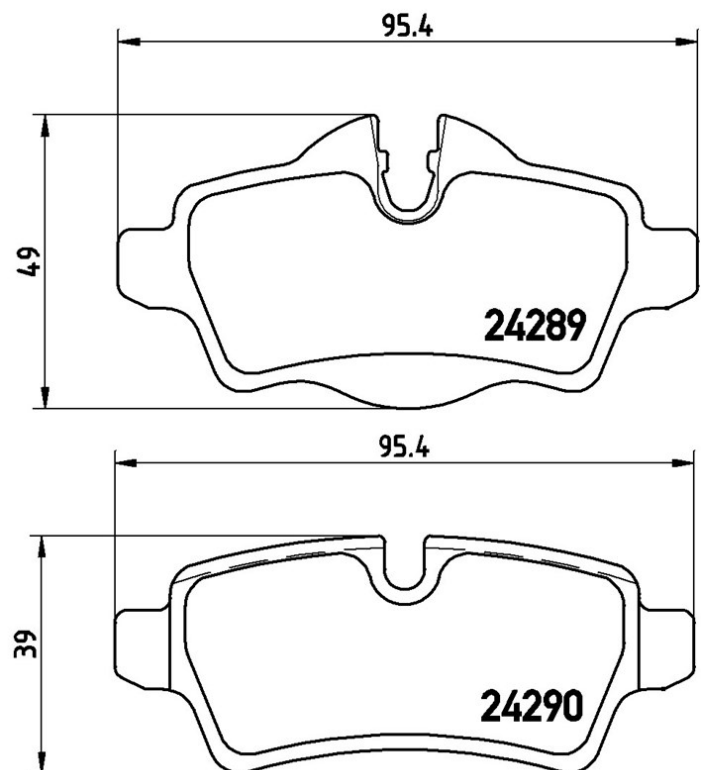

Datos técnicos pastillas

Eje
Trasero

WVA
24289, 24290

Anchura
95,4 mm

Espesor
17 mm

Altura
39 - 49 mm

Sistema de frenos
Lucas

Accesorios

Avisador de desgaste
Preparado

Código EAN
8020584060001

Vehículos compatibles

MINI				
Modelo	Tipo	Kw	Año	
MINI (R56)	Cooper	85	09/06 11/13	
MINI (R56)	Cooper	90	09/09 11/13	
MINI (R56)	Cooper	88	10/06 02/12	
MINI (R56)	Cooper D	82	02/11 11/13	
MINI (R56)	Cooper D	82	06/10 11/13	
MINI (R56)	Cooper D	80	11/06 09/10	

MINI (R56)	Cooper S	147	01/12 11/13
MINI (R56)	Cooper S	120	03/10 11/13
MINI (R56)	Cooper S	135	03/10 11/13
MINI (R56)	Cooper S	128	10/06 02/10
MINI (R56)	Cooper S John Cooper Works	141	11/06 02/10
MINI (R56)	Cooper SD	100	02/11 11/13
MINI (R56)	Cooper SD	105	02/11 11/13
MINI (R56)	John Cooper Works	155	11/07 11/13
MINI (R56)	John Cooper Works GP	160	09/12 11/13
MINI (R56)	One	55	03/09 03/10
MINI (R56)	One	55	03/10 11/13
MINI (R56)	One	72	03/10 11/13
MINI (R56)	One	70	11/06 03/10
MINI (R56)	One D	66	06/09 07/10
MINI (R56)	One D	66	07/10 11/13
MINI CLUBMAN (R55)	Cooper	85	03/10 06/14
MINI CLUBMAN (R55)	Cooper	90	03/10 06/14
MINI CLUBMAN (R55)	Cooper	88	10/07 12/13
MINI CLUBMAN (R55)	Cooper D	82	02/11 06/14
MINI CLUBMAN (R55)	Cooper D	82	03/10 06/14
MINI CLUBMAN (R55)	Cooper D	80	10/07 02/10
MINI CLUBMAN (R55)	Cooper S	135	03/10 06/14
MINI CLUBMAN (R55)	Cooper S	147	03/10 06/14
MINI CLUBMAN (R55)	Cooper S	128	08/07 07/10
MINI CLUBMAN (R55)	Cooper S	120	10/07 06/14
MINI CLUBMAN (R55)	Cooper S John Cooper Works	141	10/08 02/10
MINI CLUBMAN (R55)	Cooper SD	100	02/11 06/14
MINI CLUBMAN (R55)	Cooper SD	105	02/11 06/14
MINI CLUBMAN (R55)	John Cooper Works	155	11/07 06/14
MINI CLUBMAN (R55)	One	70	03/09 02/10
MINI CLUBMAN (R55)	One	72	03/10 06/14
MINI CLUBMAN (R55)	One D	66	03/10 06/14
MINI CLUBVAN (R55)	Cooper	90	12/12 06/14
MINI CLUBVAN (R55)	Cooper D	82	12/12 06/14