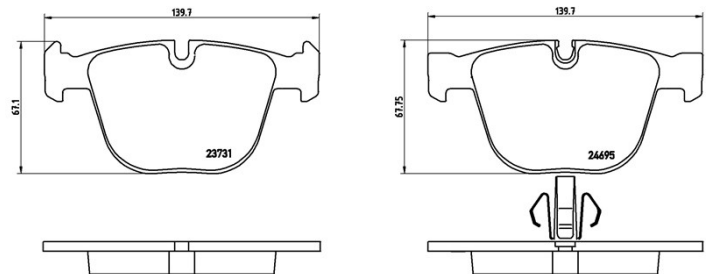

Datos técnicos pastillas

Eje
Trasero

WVA
23731, 24695

Anchura
139,7 mm

Espesor
16,9 mm

Altura
67,1 mm

Sistema de frenos
Teves

Accesorios
Con clip de émbolo

Avisador de desgaste
Preparado

Código EAN
8020584090176

Vehículos compatibles

ALPINA			
Modelo	Tipo	Kw	Año
B7 (F01, F02)	BITURBO	373	03/09 06/12
BMW			
Modelo	Tipo	Kw	Año
5 Gran Turismo (F07)	520 d	135	04/11 02/17
5 Gran Turismo (F07)	520 d	120	07/12 06/13
5 Gran Turismo (F07)	520 d	100	07/13 02/17
5 Gran Turismo (F07)	528 i	180	07/13 02/17
5 Gran Turismo (F07)	530 d	190	07/12 02/17
5 Gran Turismo (F07)	530 d	180	08/09 06/12
5 Gran Turismo (F07)	530 d	155	09/10 06/12
5 Gran Turismo (F07)	530 d xDrive	180	06/10 06/12
5 Gran Turismo (F07)	530 d xDrive	190	07/12 02/17
5 Gran Turismo (F07)	535 d	220	03/10 06/12