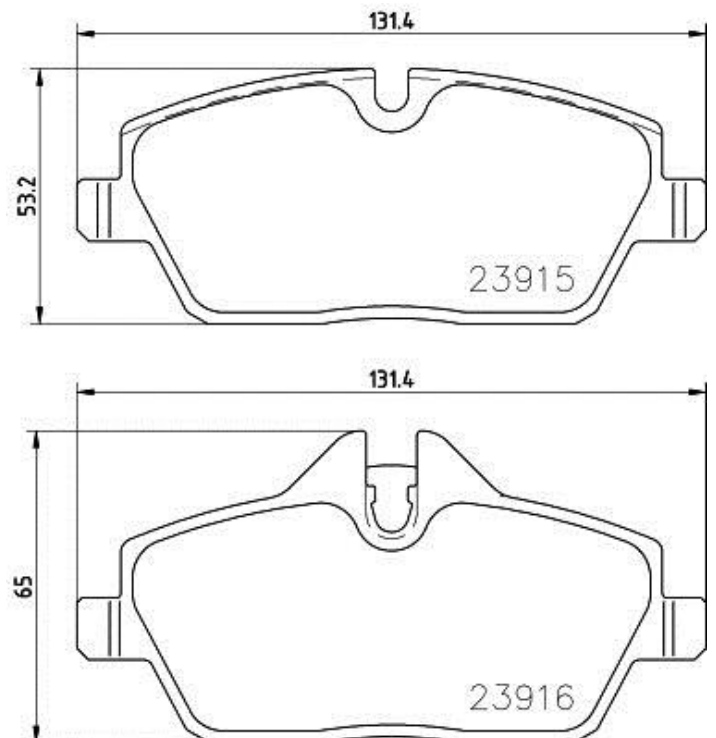

Datos técnicos pastillas

Eje
Delantero

WVA
23915, 23916

Anchura
131,4 mm

Espesor
13,6 mm

Altura
53,2 - 65 mm

Sistema de frenos
Lucas

Accesorios
Con tornillos pinza freno
Con accesorios

Avisador de desgaste
Preparado

Código EAN
8020584080214

Vehículos compatibles

BMW

Modelo	Tipo	Kw	Año
i3 (I01)	Electric	75	08/13 -
i3 (I01)	Electric	125	09/14 -
i3 (I01)	Range Extender	75	08/13 -
i3 (I01)	Range Extender	125	08/13 -
i3 (I01)	s Electric	75	11/17 -
i3 (I01)	s Electric	135	11/17 -