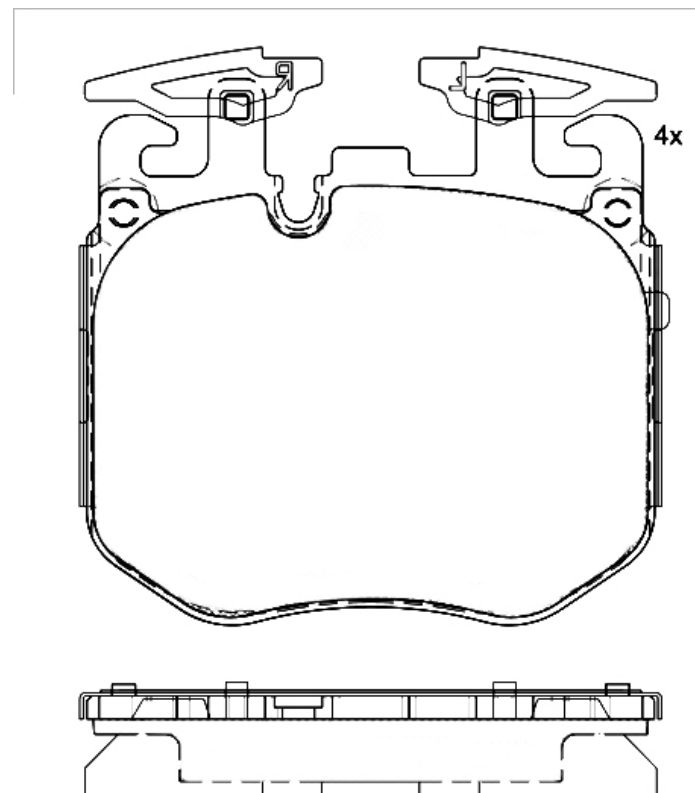

Pastillas P 06 106 New

Datos técnicos pastillas

Eje
Delantero

WVA
22392

Anchura
124,9 mm

Espesor
19,6 mm

Altura
117,3 mm

Sistema de frenos
Brembo

Accesorios
Con contrapesos

Avisador de desgaste
Preparado

Código EAN
8020584087343

Vehículos compatibles

ALPINA			
Modelo	Tipo	Kw	Año
B7 (G12)	BITURBO All-wheel Drive	447	02/16 -

BMW			
Modelo	Tipo	Kw	Año

5 (G30, F90)	520 i	155	07/17 -
5 (G30, F90)	520 i	120	07/17 -
5 (G30, F90)	520 i	135	07/17 -
5 (G30, F90)	525 d	170	07/17 -
5 (G30, F90)	530 d xDrive	183	09/16 -
5 (G30, F90)	530 e iPerformance	135	03/17 -
5 (G30, F90)	530 e iPerformance	185	03/17 -
5 (G30, F90)	540 d xDrive	235	07/17 -
5 (G30, F90)	540 i	250	09/16 -
5 (G30, F90)	540 i	265	09/16 -
5 (G30, F90)	540 i xDrive	250	09/16 -
5 (G30, F90)	540 i xDrive	265	09/16 -
5 (G30, F90)	M 550 d xDrive	294	06/17 -
5 (G30, F90)	M 550 i xDrive	340	03/17 -
5 Touring (G31)	520 d	120	03/17 -
5 Touring (G31)	520 d	140	03/17 -
5 Touring (G31)	520 d xDrive	120	07/17 -
5 Touring (G31)	520 d xDrive	140	07/17 -
5 Touring (G31)	520 i	155	07/17 -
5 Touring (G31)	520 i	120	07/17 -
5 Touring (G31)	520 i	135	07/17 -
5 Touring (G31)	525 d	170	07/17 -
5 Touring (G31)	530 d	195	03/17 -
5 Touring (G31)	530 d xDrive	195	03/17 -
5 Touring (G31)	530 i	185	03/17 -
5 Touring (G31)	530 i xDrive	185	07/17 -
5 Touring (G31)	540 d xDrive	235	07/17 -
5 Touring (G31)	540 i xDrive	250	03/17 -
5 Touring (G31)	540 i xDrive	265	03/17 -
5 Touring (G31)	M 550 d xDrive	294	07/17 -
6 Gran Turismo (G32)	630 d	155	06/17 -
6 Gran Turismo (G32)	630 d	195	06/17 -
6 Gran Turismo (G32)	630 d xDrive	155	06/17 -
6 Gran Turismo (G32)	630 d xDrive	183	06/17 -