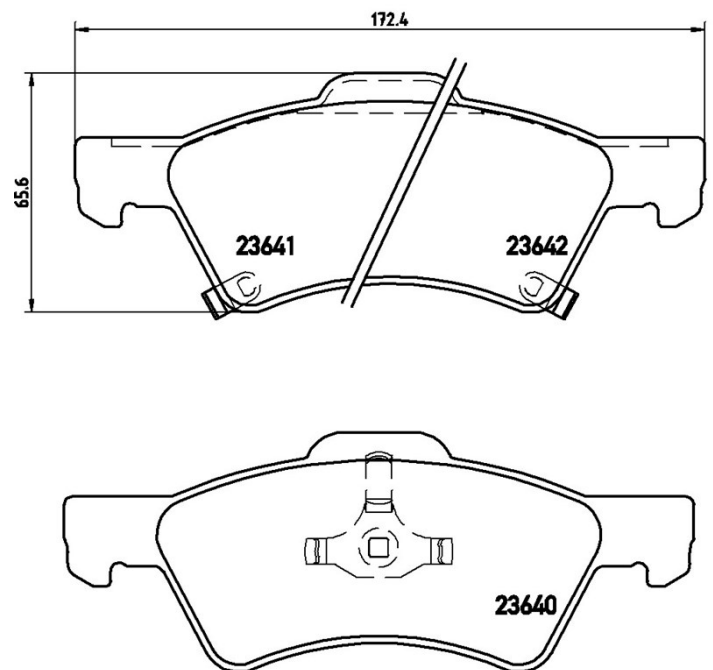

Datos técnicos pastillas

Eje
Delantero

WVA
23640, 23641, 23642

Anchura
172,4 mm

Espesor
18 mm

Altura
65,6 mm

Sistema de frenos
Teves

Accesorios

Avisador de desgaste
Aacústico

Código EAN
8020584050521

Vehículos compatibles

CHRYSLER

Modelo	Tipo	Kw	Año
VOYAGER IV (RG, RS)	2.5 CRD	105	02/00 12/08
VOYAGER IV (RG, RS)	2.5 CRD	88	08/05 12/08
VOYAGER IV (RG, RS)	2.8 CRD	110	06/04 12/08
VOYAGER IV (RG, RS)	3.3	134	09/00 12/07
VOYAGER IV (RG, RS)	3.3	128	02/00 12/08
VOYAGER IV (RG, RS)	3.3 AWD	128	02/00 12/08
VOYAGER IV (RG, RS)	3.8	160	02/00 12/08
VOYAGER IV (RG, RS)	3.8 AWD	160	02/00 12/08