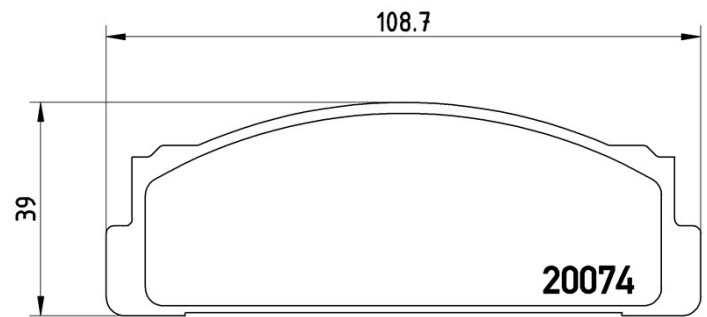

Datos técnicos pastillas

Eje
Trasero

WVA
20074

Anchura
108,7 mm

Espesor
10 mm

Altura
39 mm

Sistema de frenos
Bendix

Accesorios

Avisador de desgaste
Sin

Código EAN
8020584050729

Vehículos compatibles

FIAT				
Modelo	Tipo	Kw	Año	
132 (132_)	1.6	72	01/76 12/82	
132 (132_)	1.6	66	03/77 12/81	
132 (132_)	1.6	72	04/72 01/76	
132 (132_)	1.6	65	05/77 09/82	
132 (132_)	1.7 GLS (A1)	79	04/74 12/75	
132 (132_)	1.7 GLS (A1)	82	11/75 01/77	
132 (132_)	1.7 Special (A1)	77	04/72 01/74	
132 (132_)	2.0	83	01/76 06/81	
ARGENTA (132_)	1600	72	04/81 12/85	
ARGENTA (132_)	1600 i.e	66	04/81 12/85	
ARGENTA (132_)	2000	83	06/78 12/85	
ARGENTA (132_)	2000 i.e.	90	06/81 07/86	
ARGENTA (132_)	2000 Volumex	99	06/84 07/85