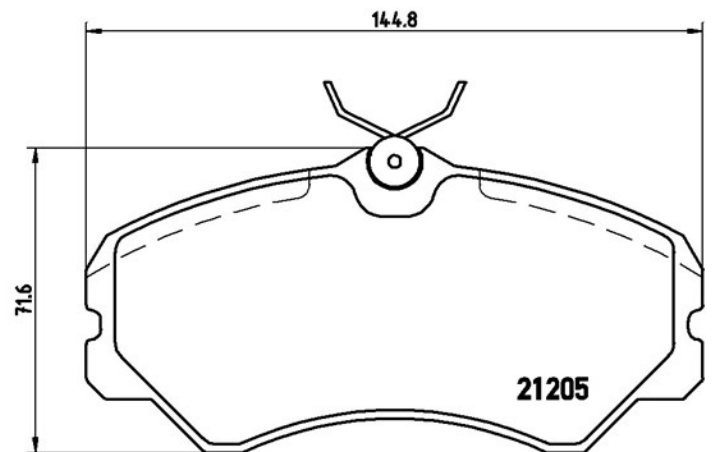

Vehículos compatibles

CITROËN

Modelo	Tipo	Kw	Año
C25 Box (280_, 290_)	2.5 D	55	11/81 01/94
C25 Box (280_, 290_)	2.5 D 4x4	55	11/83 12/86