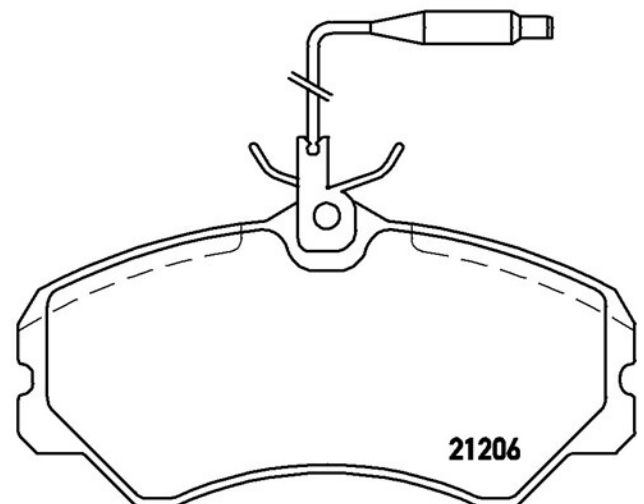

Datos técnicos pastillas

Eje
Delantero

WVA
21205, 21206

Anchura
144,8 mm

Espesor
19,4 mm

Altura
71,6 mm

Sistema de frenos
Lucas

Accesorios
Con tornillos pinza freno

Avisador de desgaste
Eléctrico

Código EAN
8020584050934

Vehículos compatibles

CITROËN

Modelo	Tipo	Kw	Año
C25 Box (280_, 290_)	2.5 D	55	11/81 01/94
C25 Box (280_, 290_)	2.5 D 4x4	55	11/83 12/86

C25 Box (280_, 290_)	2.5 DT	70	08/91 01/94
C25 Box (280_, 290_)	2.5 DT 4x4	70	08/91 01/94
C25 Bus (280_, 290_)	2.5 D	54	10/85 02/94
C25 Bus (280_, 290_)	2.5 D	55	11/81 01/94
C25 Bus (280_, 290_)	2.5 D 4x4	54	01/87 02/94
C25 Bus (280_, 290_)	2.5 D Turbo	70	08/87 02/94
C25 Bus (280_, 290_)	2.5 D Turbo 4x4	70	08/87 02/94
C25 Platform/Chassis (280_, 290_)	2.5 D	55	11/83 01/94
C25 Platform/Chassis (280_, 290_)	2.5 DT	70	01/87 01/94