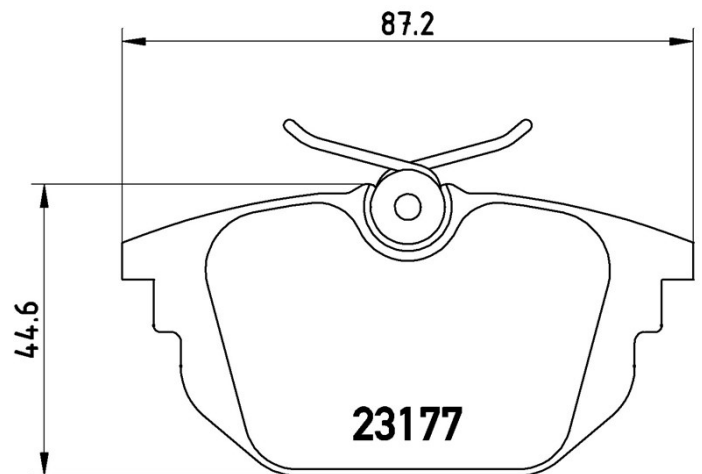

Datos técnicos pastillas

Eje
Trasero

WVA
23177

Anchura
87,2 mm

Espesor
14,4 mm

Altura
44,6 mm

Sistema de frenos
Lucas

Accesorios
Con tornillos pinza freno

Avisador de desgaste
Sin

Código EAN
8020584050965

Vehículos compatibles

ALFA ROMEO

Modelo	Tipo	Kw	Año
145 (930_)	1.4 i.e. (930.A3)	66	07/94 12/96
145 (930_)	1.4 i.e. 16V T.S. (930.A3A)	76	12/96 01/01
145 (930_)	1.6 16V T.S. (930.A2C)	82	09/97 12/00
145 (930_)	1.6 i.e. (930.A2)	76	10/94 12/96
145 (930_)	1.6 i.e. 16V T.S. (930.A2)	88	12/96 01/01
145 (930_)	1.7 i.e. 16V (930.A1)	95	10/94 12/96
145 (930_)	1.8 i.e. 16V (930.A1A)	106	03/98 01/01
145 (930_)	1.8 i.e. 16V T.S. (930.A1A)	103	12/96 12/98
145 (930_)	1.9 JTD (930.A4B)	77	02/99 01/01
145 (930_)	1.9 TD (930.A4)	66	10/94 02/99
145 (930_)	2.0 16V (930.A5)	114	03/98 01/01