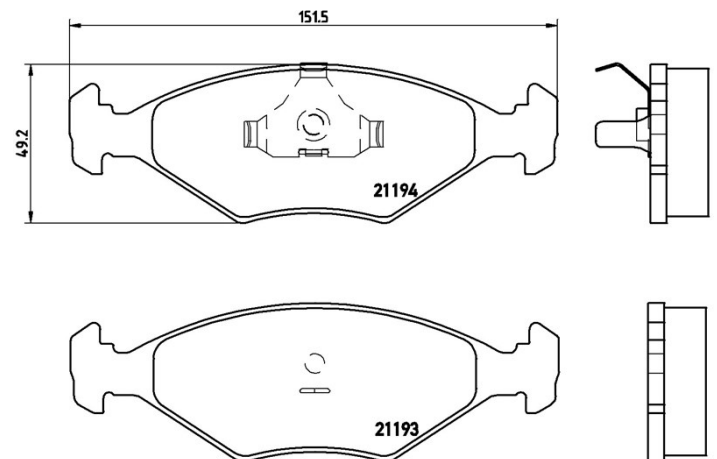

Datos técnicos pastillas

Eje
Delantero

WVA
21193, 21194

Anchura
151,5 mm

Espesor
18 mm

Altura
49,2 mm

Sistema de frenos
Teves

Accesorios

Avisador de desgaste
Sin

Código EAN
8020584051108

Vehículos compatibles

FIAT				
Modelo	Tipo	Kw	Año	
DUNA (146_)	1.7 DS	44	01/87 12/91	
DUNA (146_)	60 1.1	43	01/87 12/91	
DUNA (146_)	70 1.3	49	01/87 12/91	
DUNA Weekend (146_)	1.7 DS	44	01/87 12/91	
DUNA Weekend (146_)	60 1.1	43	01/87 12/91	
DUNA Weekend (146_)	70 1.3	49	01/87 12/91	
ELBA (146_)	1.3	43	04/86 12/93	
ELBA (146_)	1.5	49	01/92 12/96	
ELBA (146_)	1.5	52	04/86 10/92	
ELBA (146_)	1.7 D	43	04/89 12/96	
FIORINO (147_)	1.3	49	12/87 08/93