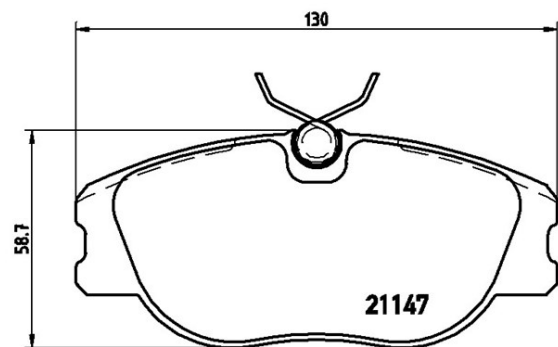

Datos técnicos pastillas

Eje
Delantero

WVA
21147, 21148

Anchura
130 mm

Espesor
19,3 mm

Altura
58,7 mm

Sistema de frenos
Lucas

Accesorios
Con tornillos pinza freno

Avisador de desgaste
Eléctrico

Código EAN
8020584051115

Vehículos compatibles

ALFA ROMEO

Modelo	Tipo	Kw	Año
164 (164_)	2.0 Turbo	129	02/88 10/92
164 (164_)	2.0 Turbo	128	10/87 09/98
164 (164_)	2.0 V6 Turbo (164.A2G, 164.A2F)	150	03/91 09/92
164 (164_)	2.0 V6 Turbo (164.K3)	148	09/92 09/98
164 (164_)	2.5 TD (164.A1A)	84	06/87 09/92
164 (164_)	2.5 TD (164.K2A, 164.K2B)	92	09/92 09/98