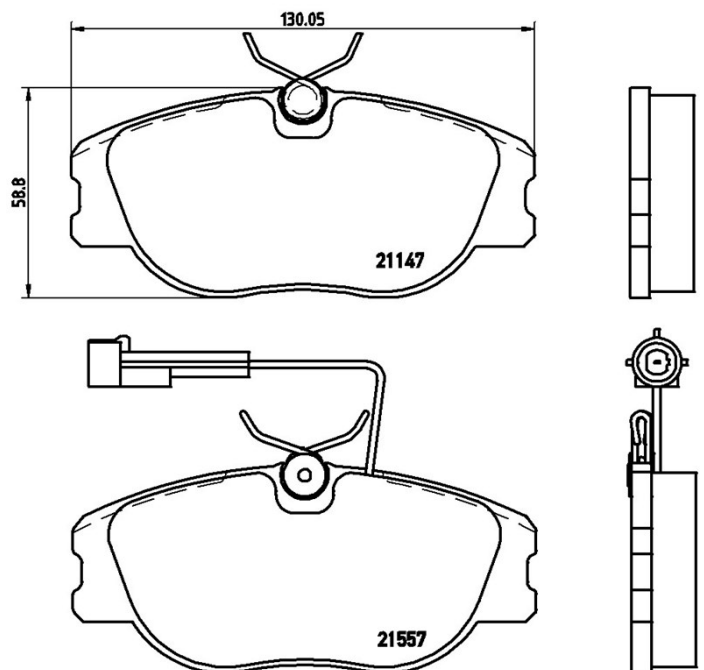

Datos técnicos pastillas

Eje
Delantero

WVA
21147, 21557

Anchura
130,1 mm

Espesor
19,3 mm

Altura
58,8 mm

Sistema de frenos
Lucas

Accesorios
Con tornillos pinza freno

Avisador de desgaste
Eléctrico

Código EAN
8020584051139

Vehículos compatibles

ALFA ROMEO

Modelo	Tipo	Kw	Año
155 (167_)	2.0 16V Turbo Q4 (167.A2B, 167.A2C, 167.A2E)	137	01/92 12/97
155 (167_)	2.0 16V Turbo Q4 (167.A2B, 167.A2C, 167.A2E)	140	03/92 12/97
155 (167_)	2.5 TD (167.A1A, 167.A1G)	92	04/93 12/97
155 (167_)	2.5 V6 (167.A1C, 167.A1)	121	03/92 05/95
155 (167_)	2.5 V6 (167.A1C, 167.A1E)	120	09/92 12/97