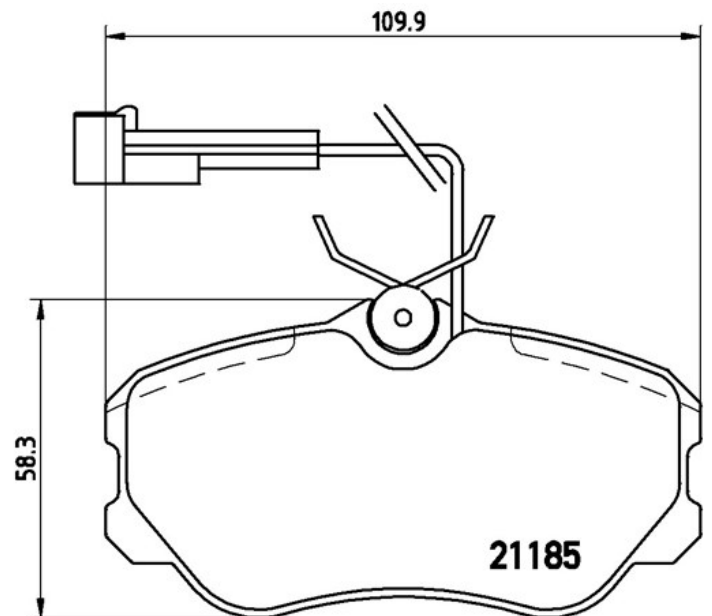

Pastillas P 23 045

 **brembo**
AFTERMARKET

Datos técnicos pastillas

Eje
Delantero

WVA
21182, 21185

Anchura
110,1 mm

Espesor
19,4 mm

Altura
60 mm

Sistema de frenos
Lucas

Accesorios
Con tornillos pinza freno

Avisador de desgaste
Eléctrico

Código EAN
8020584051153

 **brembo**

Vehículos compatibles

FIAT

Modelo	Tipo	Kw	Año
CROMA (154_)	1600	61	12/85 12/90