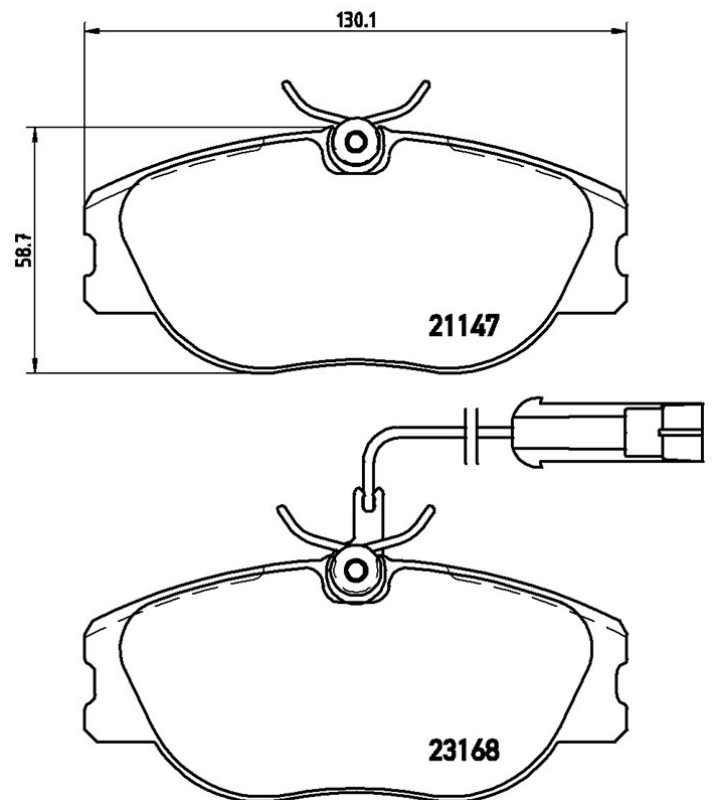

## Datos técnicos pastillas

**Eje**  
Delantero

**WVA**  
21147, 23168

**Anchura**  
130,1 mm

**Espesor**  
19,3 mm

**Altura**  
58,7 mm

**Sistema de frenos**  
Lucas

**Accesorios**  
Con tornillos pinza freno

**Avisador de desgaste**  
Eléctrico

**Código EAN**  
8020584051368

### ALFA ROMEO

Modelo	Tipo	Kw	Año
GTV (916_)	2.0 T.SPARK 16V (916.C2__, 916C2C00)	110	06/95 10/05
GTV (916_)	2.0 V6 Turbo (916.C2A)	148	06/95 09/98
SPIDER (916_)	3.0 V6 (916S1)	141	06/95 04/05