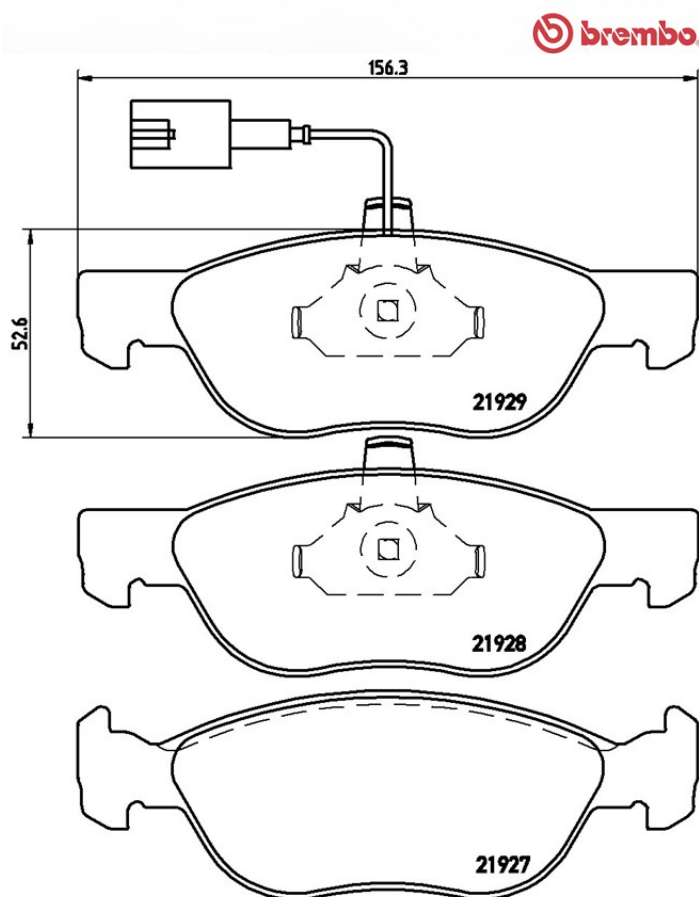

Datos técnicos pastillas

Eje Delantero	WVA 21927, 21928, 21929
Anchura 156,3 mm	Espesor 17,9 mm
Altura 52,6 mm	Sistema de frenos Teves
Accesorios	Avisador de desgaste Eléctrico

Código EAN
8020584051405

Vehículos compatibles

MAREA Weekend (185_)	1.9 JTD 110 (185BXT1A)	81	09/00 08/02
MAREA Weekend (185_)	1.9 TD 100 (185BX_)	74	09/96 06/03
MAREA Weekend (185_)	1.9 TD 75	55	09/96 05/02

LANCIA

Modelo	Tipo	Kw	Año
DEDRA (835_)	1.8 16V LE (835FG)	83	03/96 07/99
DEDRA (835_)	2.0 i.e. (835AI)	86	09/89 07/92
DEDRA (835_)	2.0 i.e. (835AL)	83	09/89 07/99
DEDRA SW (835_)	1.8 16V LE (835FG)	83	03/96 07/99
DELTA II (836_)	1.8 i.e. (836AE)	76	06/93 08/99
DELTA II (836_)	1.8 i.e. (836AG, 836AL)	66	07/94 08/99
DELTA II (836_)	1.8 i.e. 16V (836AQ)	83	03/96 08/99
DELTA II (836_)	1.9 TD (836AM, 836AN)	66	10/94 08/99