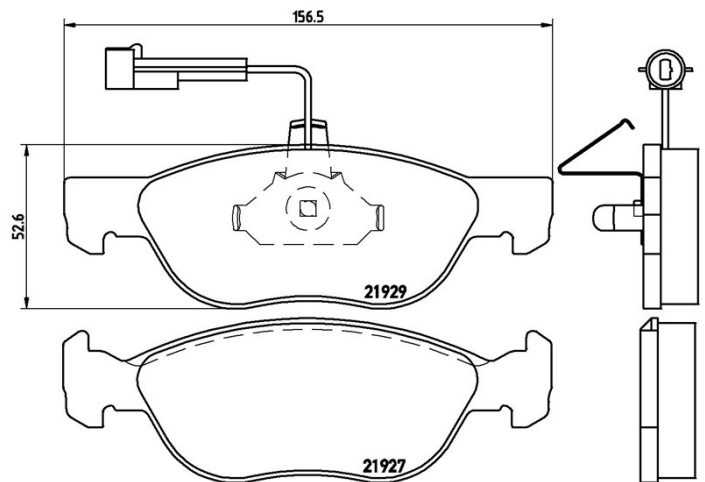

Datos técnicos pastillas

Eje
Delantero

WVA
21927, 21929

Anchura
156,5 mm

Espesor
17,9 mm

Altura
52,6 mm

Sistema de frenos
Teves

Accesorios

Avisador de desgaste
Eléctrico

Código EAN
8020584051412

Vehículos compatibles

ALFA ROMEO

Modelo	Tipo	Kw	Año
145 (930_)	1.4 i.e. 16V T.S. (930.A3A)	76	12/96 01/01
145 (930_)	1.6 16V T.S. (930.A2C)	82	09/97 12/00
145 (930_)	1.6 i.e. 16V T.S. (930.A2)	88	12/96 01/01
145 (930_)	1.9 TD (930.A4)	66	10/94 02/99
145 (930_)	2.0 16V T.S. (930.A5)	110	10/95 01/01
146 (930_)	1.4 i.e. 16V T.S. (930.B3A)	76	11/96 01/01
146 (930_)	1.6 16V T.S. (930.B2C)	82	09/97 12/00
146 (930_)	1.6 i.e. 16V T.S. (930.B2B, 930.B2C)	88	11/96 10/01
146 (930_)	1.9 TD (930.B4A)	66	12/94 02/99
146 (930_)	2.0 16V T.S. (930.B5)	110	10/95 01/01