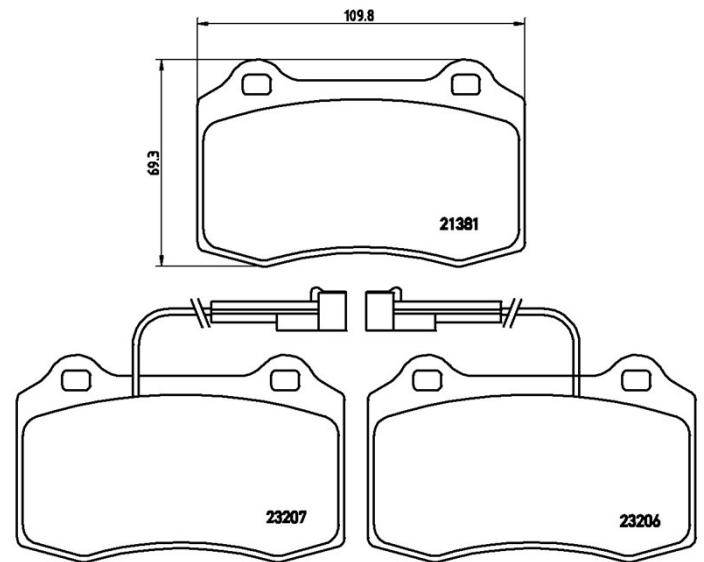

Vehículos compatibles

ALFA ROMEO

Modelo	Tipo	Kw	Año
147 (937_)	3.2 GTA (937.AXL1)	184	02/03 03/10
156 (932_)	3.2 GTA (932AXB)	184	03/02 09/05
156 Sportwagon (932_)	3.2 GTA (932.BXB00)	184	03/02 05/06
GTV (916_)	3.0 V6 24V (916.C1)	162	10/96 10/00
GTV (916_)	3.0 V6 24V (916.C1B_)	160	10/00 10/05
GTV (916_)	3.2 V6 24V	176	04/03 10/05
SPIDER (916_)	3.0 V6 (916S1B00)	160	09/94 04/05
SPIDER (916_)	3.0 V6 24V (916S1)	162	01/99 10/03
SPIDER (916_)	3.2 V6 24V	176	04/03 04/05