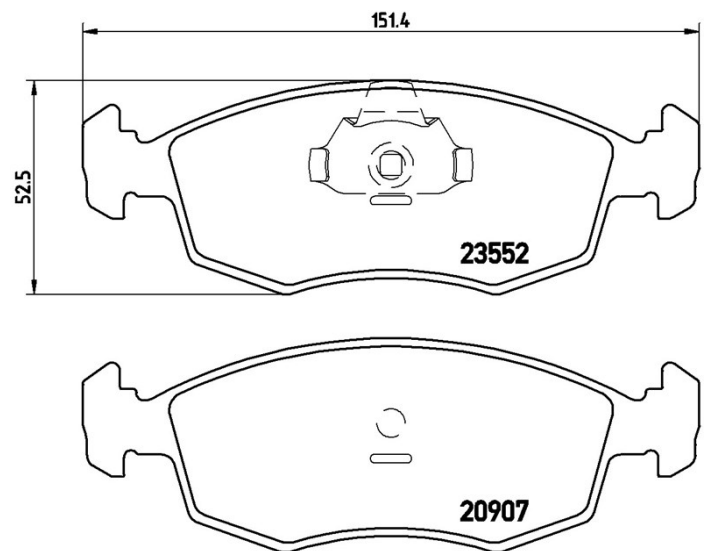

Datos técnicos pastillas

Eje
Delantero

WVA
20907, 23552

Anchura
151,4 mm

Espesor
18 mm

Altura
52,5 mm

Sistema de frenos
Teves

Accesorios

Avisador de desgaste
Sin

Código EAN
8020584051498

Vehículos compatibles

FIAT				
Modelo	Tipo	Kw	Año	
PALIO (178_)	1.0	45	04/96 10/03	
PALIO (178_)	1.1	40	07/97 10/03	
PALIO (178_)	1.2	59	03/00 01/12	
PALIO (178_)	1.2	54	06/98 -	
PALIO (178_)	1.2	50	06/99 10/00	
PALIO (178_)	1.2	44	07/97 08/02	
PALIO (178_)	1.3 JTD Multijet	51	06/03 -	
PALIO (178_)	1.4	51	04/96 10/02	
PALIO (178_)	1.4 Cat	51	04/96 08/01	
PALIO (178_)	1.6 16V	74	04/96 10/02	

PALIO (178_)	1.7 TD	53	09/01 -
PALIO Weekend (178_)	1.2	59	09/01 -
PALIO Weekend (178_)	1.2	54	04/96 02/01
PALIO Weekend (178_)	1.2 (178DYA1A, 178DXS1A)	44	07/97 10/04
PALIO Weekend (178_)	1.4	51	07/97 08/01
PALIO Weekend (178_)	1.5	62	02/02 -
PALIO Weekend (178_)	1.6 16V	68	07/97 10/03
PALIO Weekend (178_)	1.6 16V	76	02/01 -
PALIO Weekend (178_)	1.6 16V (178DXD1A)	74	06/96 02/01
PALIO Weekend (178_)	1.7 TD	51	04/96 03/01
PALIO Weekend (178_)	1.9 D	46	03/01 -
PALIO Weekend (178_)	1.9 JTD	59	09/01 -
PUNTO (188_)	1.8 130 HGT (188.738, .718)	96	09/99 03/12
SIENA (178_, 172_)	1.3 JTD	51	09/03 12/09
STRADA Pickup (178_)	1.2	44	04/03 -
STRADA Pickup (178_)	1.2	54	06/99 12/06
STRADA Pickup (178_)	1.2 Trekking	60	11/05 -
STRADA Pickup (178_)	1.3 D Multijet	62	05/06 -
STRADA Pickup (178_)	1.7 TD	51	06/99 12/06
STRADA Pickup (178_)	1.9 D	46	12/00 -
STRADA Pickup (178_)	1.9 JTD	59	04/03 -
STRADA Pickup (278_)	1.3 D Multijet (278AYR1A)	70	10/10 -