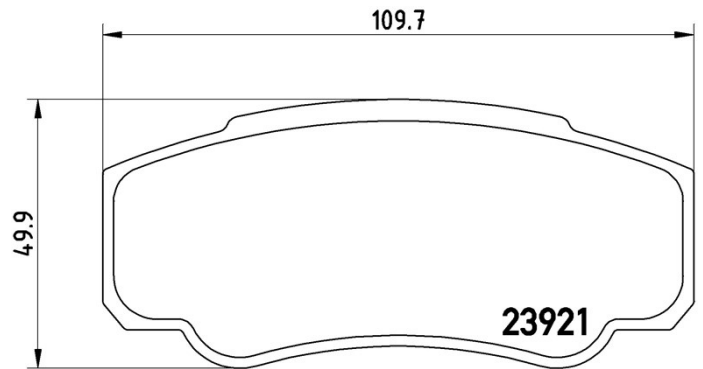

Características técnicas

Código EAN
8020584051634

Trasero

Espesor
20 mm

Anchura
110 mm

Altura
50 mm

Sistema de frenos
Brembo

Indicador de desgaste
Sin

VVA
23921

Accesorios
**Con accesorios
Con pernos para
pinza de freno**