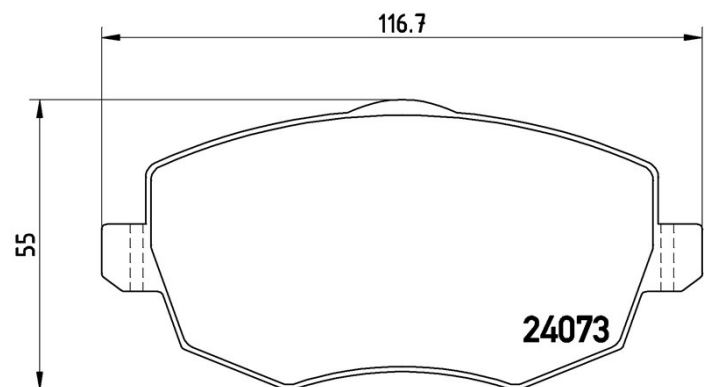

Datos técnicos pastillas

Eje
Delantero

WVA
24073

Anchura
116,7 mm

Espesor
16,4 mm

Altura
55,0 mm

Sistema de frenos
Lucas

Accesorios
Con accesorios

Avisador de desgaste
Sin

Código EAN
8020584051641

Vehículos compatibles

LANCIA				
Modelo	Tipo	Kw	Año	
YPSILON (843_)	1.2	51	08/10 12/11	
YPSILON (843_)	1.2	44	10/03 12/11	

Códigos OE

Códigos OE compatibles

LANCIA	71752991
LANCIA	71754804
LANCIA	71772536
LANCIA	77362359