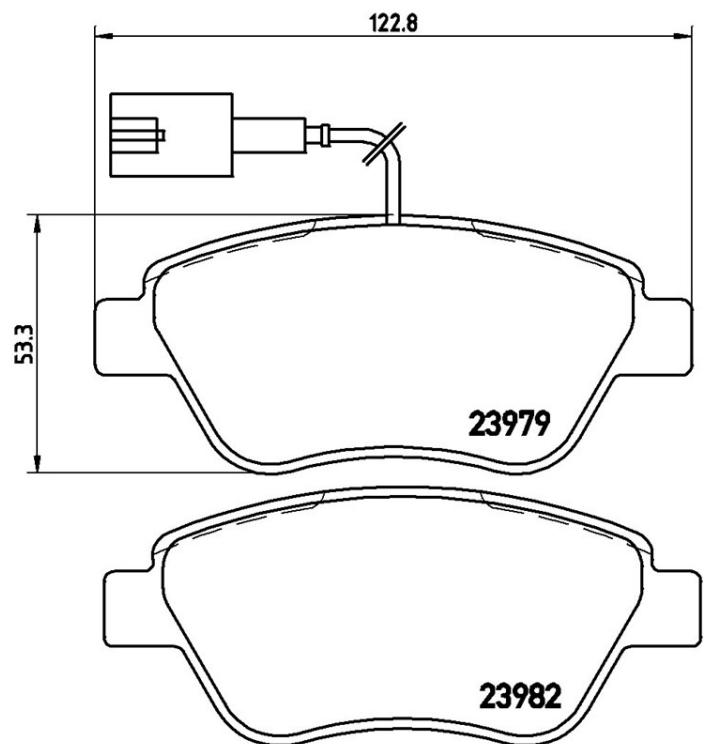

Datos técnicos pastillas

Eje
Delantero

WVA
23979, 23982

Anchura
122,8 mm

Espesor
17,8 mm

Altura
53,3 mm

Sistema de frenos
Bosch

Accesorios
Con accesorios
Con tornillos pinza freno

Avisador de desgaste
Eléctrico

Código EAN
8020584059449

Vehículos compatibles

ABARTH

Modelo	Tipo	Kw	Año
500C / 595C / 695C (312_)	1.4 (312.AXD1A)	99	05/08 -

ALFA ROMEO

Modelo	Tipo	Kw	Año
MITO (955_)	0.9 TwinAir	63	07/11 -
MITO (955_)	1.4	51	05/11 -
MITO (955_)	1.4	70	09/08 08/13

MITO (955_)	1.4 (955AXB1B)	58	08/08 08/13
MITO (955_)	1.4 MultiAir (955AXL1B)	77	09/09 08/13
FIAT			
Modelo	Tipo	Kw	Año
500 (312_)	1.3 D Multijet	70	12/09 -
500 (312_)	1.4	75	09/08 -
500 C (312_)	1.3 D Multijet	70	09/09 -
500 C (312_)	1.4	74	09/09 -
500 C (312_)	1.4	75	09/11 -
DOBLO Cargo (223_)	1.3 JTD 16V Multijet	62	08/06 -
DOBLO Cargo (223_)	1.9 JTD (223ZXE1A)	74	10/01 -
DOBLO Cargo (223_)	1.9 JTD Multijet	88	12/06 -
DOBLO MPV (119_, 223_)	1.3 JTD	55	05/05 -
GRANDE PUNTO (199_)	1.2	51	09/10 -
GRANDE PUNTO (199_)	1.2 LPG	51	07/08 -
GRANDE PUNTO (199_)	1.3 D Multijet	56	06/09 -
GRANDE PUNTO (199_)	1.3 D Multijet	51	07/08 -
GRANDE PUNTO (199_)	1.4 (199AXB1A)	55	10/05 07/07
GRANDE PUNTO (199_)	1.4 16V	70	10/05 -
GRANDE PUNTO (199_)	1.4 Natural Power	57	07/08 -
PUNTO (188_)	1.4	71	11/05 03/12
PUNTO (199_)	0.9 Bifuel	63	03/12 -
PUNTO (199_)	1.2	51	03/12 -
PUNTO (199_)	1.3 D Multijet	55	03/12 -
PUNTO (199_)	1.3 D Multijet	59	12/13 -
PUNTO (199_)	1.4	55	03/12 -
PUNTO (199_)	1.4	57	03/12 -
PUNTO (199_)	1.4 Bifuel	57	03/12 -
PUNTO (199_)	1.4 Multi Air	77	03/12 -
PUNTO (199_)	1.4 Natural Power	57	03/12 -
PUNTO EVO (199_)	1.4 16V	77	10/09 02/12
PUNTO Van (199_)	1.3 D Multijet	55	04/08 -
PUNTO Van (199_)	1.4 (199BXB1A, 199AXL1A, 199AXB1A)	57	04/08 -