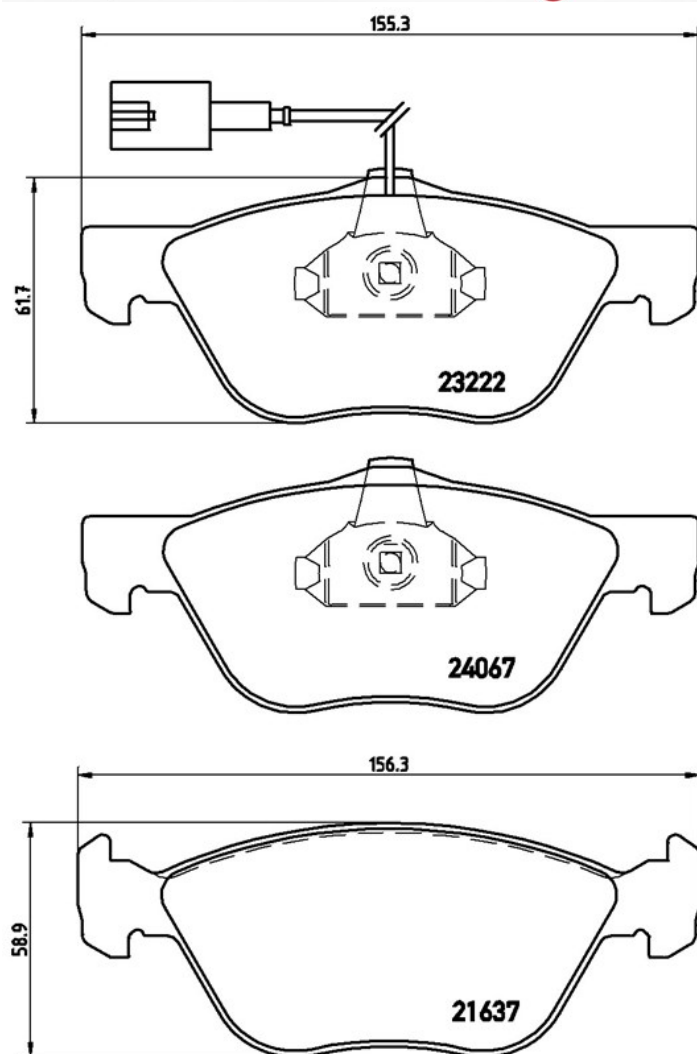

## Datos técnicos pastillas

<b>Eje</b> Delantero	<b>WVA</b> 21637, 23222, 24067
<b>Anchura</b> 155,1 - 156,3 mm	<b>Espesor</b> 19 mm
<b>Altura</b> 58,9 - 61,7 mm	<b>Sistema de frenos</b> Teves
<b>Accesorios</b>	<b>Avisador de desgaste</b> Eléctrico
<b>Código EAN</b> 8020584060254	

### ALFA ROMEO

Modelo	Tipo	Kw	Año
145 (930_)	1.8 i.e. 16V (930.A1A)	106	03/98 01/01
145 (930_)	2.0 16V (930.A5)	114	03/98 01/01

145 (930_)	2.0 16V T.S. (930.A5)	110	10/95 01/01
146 (930_)	1.8 i.e. 16V T.S. (930.B1A)	106	03/98 01/01
146 (930_)	1.8 i.e. 16V T.S. (930.B1A)	103	11/96 01/01
146 (930_)	2.0 16V (930.B5)	114	03/97 10/01
146 (930_)	2.0 16V T.S. (930.B5)	110	10/95 01/01
156 (932_)	1.6 16V T.SPARK (932A4)	82	09/97 09/05
156 Sportwagon (932_)	1.6 16V T.SPARK (932A4)	82	01/00 09/05
GT (937_)	1.8 TS	103	11/03 09/10
GT (937_)	1.9 JTD	125	05/08 09/10
GT (937_)	1.9 JTD	110	11/03 09/10
GT (937_)	2.0 JTS	119	12/06 09/10
GT (937_)	2.0 JTS (937CXH1A, 937CXH11)	121	11/03 09/10