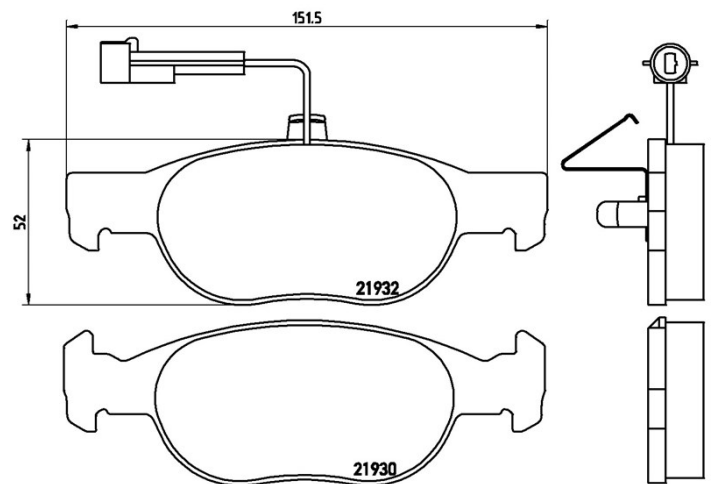

Datos técnicos pastillas

Eje
Delantero

WVA
21930, 21932

Anchura
151,3 mm

Espesor
17,9 mm

Altura
52 mm

Sistema de frenos
Teves

Accesorios

Avisador de desgaste
Eléctrico

Código EAN
8020584060261

Vehículos compatibles

ALFA ROMEO

Modelo	Tipo	Kw	Año
145 (930_)	1.4 i.e. (930.A3)	66	07/94 12/96
145 (930_)	1.6 i.e. (930.A2)	76	10/94 12/96
145 (930_)	1.7 i.e. 16V (930.A1)	95	10/94 12/96
145 (930_)	1.8 i.e. 16V T.S. (930.A1A)	103	12/96 12/98
145 (930_)	1.9 TD (930.A4)	66	10/94 02/99
146 (930_)	1.4 i.e. (930.B3)	66	12/94 12/96
146 (930_)	1.6 i.e. (930.B2)	76	12/94 12/96
146 (930_)	1.7 i.e. 16V (930.B1)	95	12/94 12/96
146 (930_)	1.9 TD (930.B4A)	66	12/94 02/99