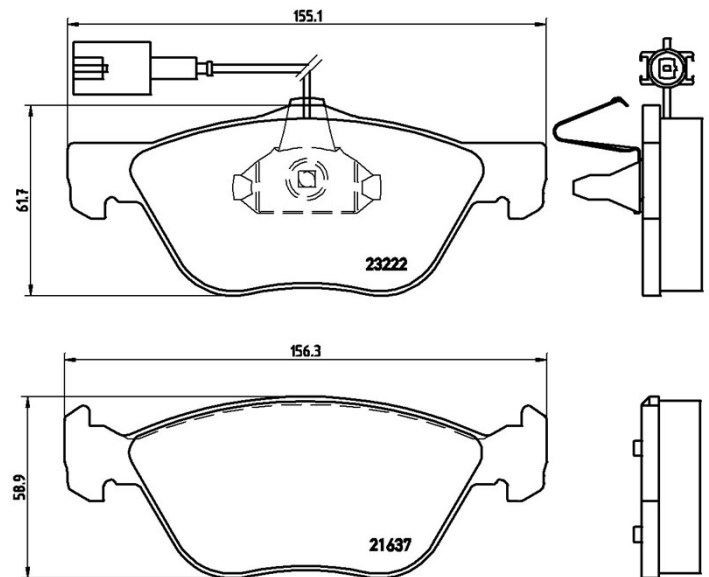

Datos técnicos pastillas

| | |
|------------------------------------|--|
| Eje Delantero | WVA 21637, 23222 |
| Anchura 155,1 - 156,3 mm | Espesor 19 mm |
| Altura 58,9 - 61,7 mm | Sistema de frenos Teves |
| Accesorios | Avisador de desgaste Eléctrico |
| Código EAN 8020584060292 | |

Vehículos compatibles

ALFA ROMEO

| Modelo | Tipo | Kw | Año |
|------------|-----------------------|-----|-------------|
| 166 (936_) | 2.0 T.Spark(936A3A__) | 114 | 09/98 10/00 |
| 166 (936_) | 2.0 T.Spark(936A3B00) | 110 | 10/00 06/07 |
| 166 (936_) | 2.4 JTD | 110 | 04/02 06/07 |
| 166 (936_) | 2.4 JTD | 120 | 10/03 06/07 |
| 166 (936_) | 2.4 JTD (936A2A__) | 100 | 09/98 10/00 |
| 166 (936_) | 2.4 JTD (936A2B__) | 103 | 10/00 06/07 |