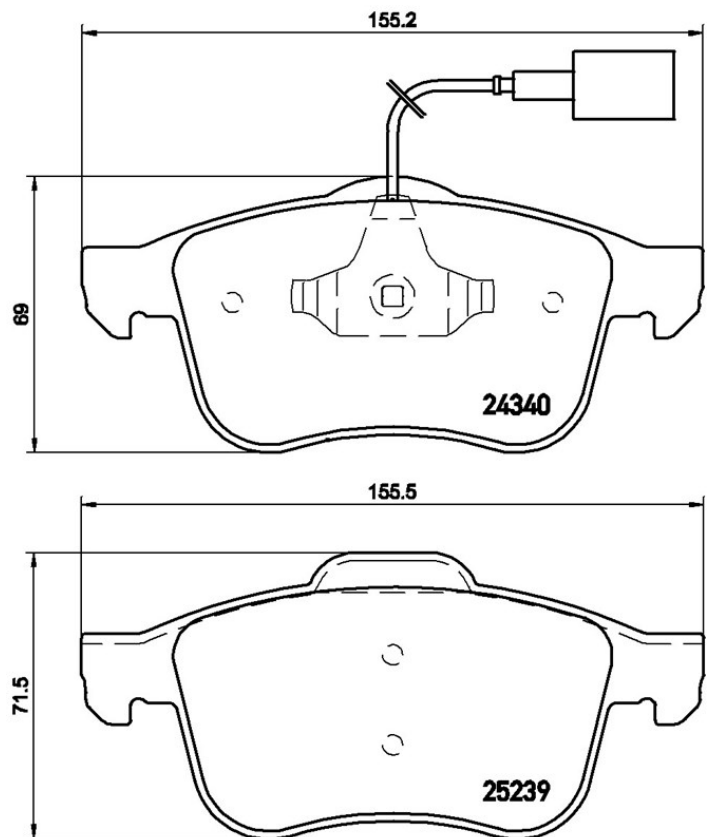

Datos técnicos pastillas

Eje
Delantero

WVA
24340, 25239

Anchura
155,2 - 155,5 mm

Espesor
20,1 - 20,4 mm

Altura
69 - 71,5 mm

Sistema de frenos
Teves

Accesorios

Avisador de desgaste
Eléctrico

Código EAN
8020584068687

Vehículos compatibles

ALFA ROMEO

Modelo	Tipo	Kw	Año
GIULIETTA (940_)	1.4 TB	110	09/14 -
GIULIETTA (940_)	1.4 TB (940FXB1A)	125	04/10 -
GIULIETTA (940_)	1.4 TB (940FXG1A)	120	04/10 -
GIULIETTA (940_)	1.8 TBi (940FXR11)	177	09/13 -
GIULIETTA (940_)	2.0 JTDM	100	04/10 -
GIULIETTA (940_)	2.0 JTDM	120	04/10 -
GIULIETTA (940_)	2.0 JTDM	125	04/10 -
GIULIETTA (940_)	2.0 JTDM (940.FXL1A)	103	04/10 -
GIULIETTA (940_)	2.0 JTDM (940.FXV11)	129	11/13 -
GIULIETTA (940_)	2.0 JTDM (940.FYC1A, 940.FXQ1A)	110	08/13 -

DODGE

Modelo	Tipo	Kw	Año
DART	1.4 T	119	04/12 -

Códigos OE

Códigos OE compatibles

ALFA ROMEO	0000077365354
------------	---------------

ALFA ROMEO	77365354
------------	----------