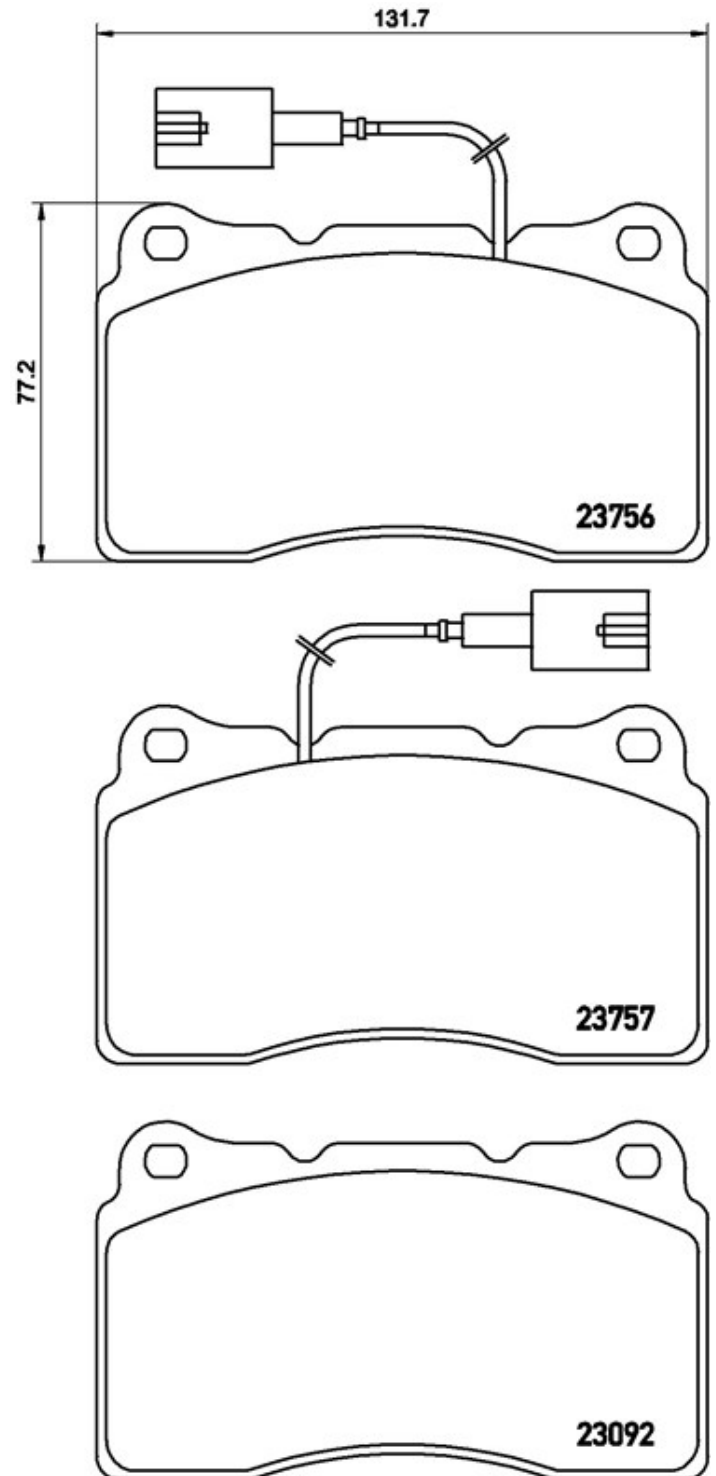

Pastillas P 23 134X

Datos técnicos pastillas

Eje Delantero	WVA 23757, 23756, 23092
Anchura 131,7 mm	Espesor 15,7 mm
Altura 77,2 mm	Sistema de frenos Brembo
Accesorios	Avisador de desgaste Eléctrico
Código EAN 8020584068700	

Vehículos compatibles

ALFA ROMEO

Modelo	Tipo	Kw	Año
GIULIETTA (940_)	1.4 BiFuel	88	12/11 -
GIULIETTA (940_)	1.4 TB	85	04/10 -
GIULIETTA (940_)	1.4 TB	77	04/11 -

GIULIETTA (940_)	1.4 TB (940FXA1A)	88	04/10 -
GIULIETTA (940_)	1.4 TB (940FXB1A)	125	04/10 -
GIULIETTA (940_)	1.4 TB (940FXG1A)	120	04/10 -
GIULIETTA (940_)	1.6 JTDM (940FXD1A)	77	04/10 -
GIULIETTA (940_)	1.8 TBi	169	04/10 09/13
GIULIETTA (940_)	1.8 TBi (940FXC1A)	173	04/10 -
GIULIETTA (940_)	2.0 JTDM	100	04/10 -
GIULIETTA (940_)	2.0 JTDM	120	04/10 -
GIULIETTA (940_)	2.0 JTDM (940.FXL1A)	103	04/10 -
GIULIETTA (940_)	2.0 JTDM (940FXE1A)	125	04/10 -