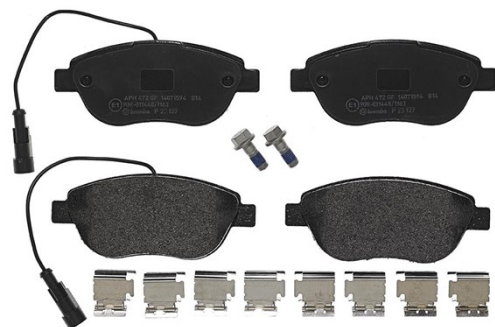

Datos técnicos pastillas

Eje
Delantero

WVA
23708, 23709

Anchura
137 mm

Espesor
19 mm

Altura
57,4 mm

Sistema de frenos
Bosch

Accesorios
Con accesorios
Con tornillos pinza freno

Avisador de desgaste
Eléctrico

Código EAN
8020584102985

Vehículos compatibles

ABARTH

Modelo	Tipo	Kw	Año
500 / 595 / 695 (312_)	1.4 (312.AXD1A)	99	08/08 -
500 / 595 / 695 (312_)	1.4 (312.AXF1A, 312.AXD1A)	103	05/10 -
500 / 595 / 695 (312_)	1.4 (312.AXT1A)	140	08/08 -
500 / 595 / 695 (312_)	1.4 (312.AXY11, 312.AXY1A)	107	05/16 -
500 / 595 / 695 (312_)	1.4 (312.AXZ11)	121	05/16 -
500 / 595 / 695 (312_)	1.4 (312.AYB11, 312.AYB1A)	120	06/16 -

FIAT

Modelo	Tipo	Kw	Año
BRAVO Van (198)	1.6 JTD (198AXH1B)	77	03/08 12/14
DOBLO Box Body / Estate (263_)	1.3 D Multijet	66	02/10 -
DOBLO Box Body / Estate (263_)	1.3 D Multijet	59	03/16 -
DOBLO Box Body / Estate (263_)	1.3 D Multijet	70	03/16 -
DOBLO Box Body / Estate (263_)	1.3 D Multijet	55	11/13 -
DOBLO Box Body / Estate (263_)	1.4	70	02/10 -
DOBLO Box Body / Estate (263_)	1.4	88	10/11 -
DOBLO Box Body / Estate (263_)	1.4 Natural Power	88	06/10 -
DOBLO Box Body / Estate (263_)	1.6 D Multijet	66	02/10 -
DOBLO Box Body / Estate (263_)	1.6 D Multijet	74	02/10 -
DOBLO Box Body / Estate (263_)	1.6 D Multijet	77	02/10 -
DOBLO Box Body / Estate (263_)	1.6 D Multijet	88	02/16 -
DOBLO Box Body / Estate (263_)	2.0 D Multijet	99	02/10 -
DOBLO MPV (263_)	1.3 D Multijet (263AXU1A)	70	03/16 -
DOBLO MPV (263_)	1.6 D Multijet (263AXE1B)	74	03/16 -
DOBLO Platform/Chassis (263_)	1.3 D Multijet	66	02/10 -
DOBLO Platform/Chassis (263_)	1.3 D Multijet	59	03/16 -
DOBLO Platform/Chassis (263_)	1.3 D Multijet	70	03/16 -
DOBLO Platform/Chassis (263_)	1.3 D Multijet	55	11/13 -
DOBLO Platform/Chassis (263_)	1.4	70	04/10 -
DOBLO Platform/Chassis (263_)	1.4	88	10/11 -
DOBLO Platform/Chassis (263_)	1.6 D Multijet	66	02/10 -
DOBLO Platform/Chassis (263_)	1.6 D Multijet	77	02/10 -
DOBLO Platform/Chassis (263_)	1.6 D Multijet	74	02/11 -