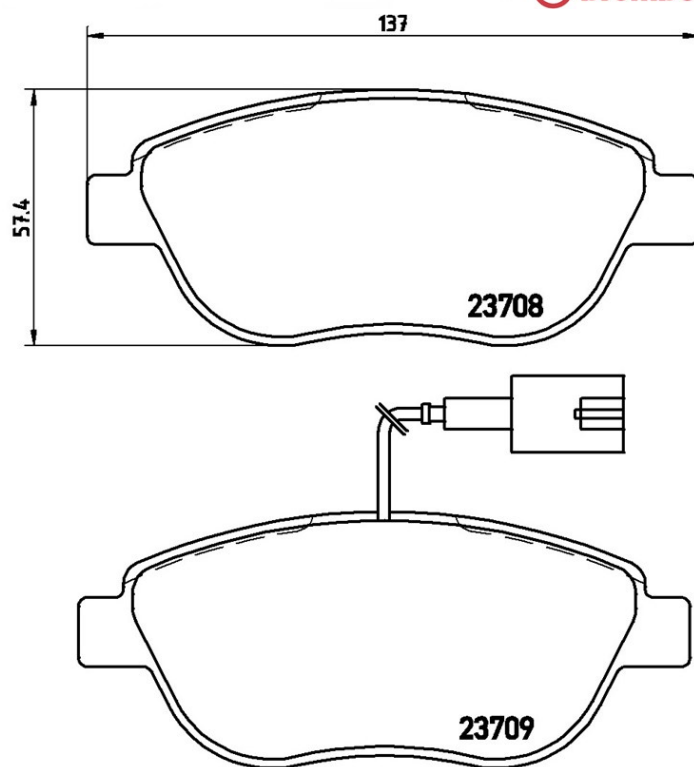

Datos técnicos pastillas

Eje
Delantero

WVA
23708, 23709

Anchura
137 mm

Espesor
19 mm

Altura
57,4 mm

Sistema de frenos
Bosch

Accesorios
Con accesorios
Con tornillos pinza freno

Avisador de desgaste
Eléctrico

Código EAN
8020584102985

Vehículos compatibles

ABARTH

Modelo	Tipo	Kw	Año
500 / 595 / 695 (312_)	1.4 (312.AXD1A)	99	08/08 -
500 / 595 / 695 (312_)	1.4 (312.AXF1A, 312.AXD1A)	103	05/10 -
500 / 595 / 695 (312_)	1.4 (312.AXT1A)	140	08/08 -
500 / 595 / 695 (312_)	1.4 (312.AXY11, 312.AXY1A)	107	05/16 -
500 / 595 / 695 (312_)	1.4 (312.AXZ11)	121	05/16 -
500 / 595 / 695 (312_)	1.4 (312.AYB11, 312.AYB1A)	120	06/16 -

500C / 595C / 695C (312_)	1.4 (312.AXD1A)	99	05/08 -
500C / 595C / 695C (312_)	1.4 (312.AXF1A, 312.AXD1A)	118	05/11 -
500C / 595C / 695C (312_)	1.4 (312.AXF1A, 312AXF11, 312AXD1A)	103	09/09 -
500C / 595C / 695C (312_)	1.4 (312.AXY1A)	107	05/16 -
500C / 595C / 695C (312_)	1.4 (312.AXZ1A)	121	05/16 -